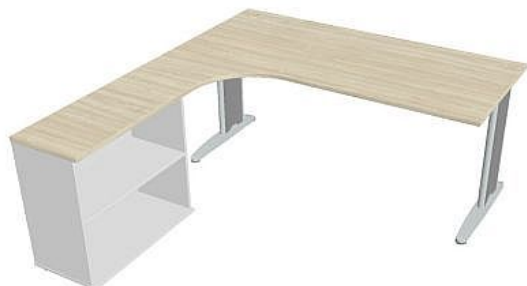

# Sestava pravá 180 cm FE1800HP, bílá/akát

» Nábytek a doplňky » Stoly » Flex » Stoly pracovní tvarové

## Popis

Kancelářské stoly FLEX spojují elegantní design a originalitu technického řešení. Využití naleznou, spolu s ostatními řadami kancelářského nábytku HOBIS, ve všech kancelářských prostorech. Součástí nabídky jsou i jednací stoly do jednacích místností. Pracovní desky kancelářských stolů řady CROSS mají tloušťku 25 mm a jsou tvarovány tak, abyste mohli maximálně využít plochu desky a najít optimální pozici pro monitor svého počítače. Pro zajištění co nejvyššího komfortu jsou v nabídce i rohové kancelářské stoly s ergonomicky tvarovanými deskami. K pracovním stolům nabízíme i řadu přístavných a jednacích stolů. Kancelářské stoly FLEX nabízí celkem 76 prvků, které díky sofistikovanému konstrukčnímu systému můžete různě kombinovat. Skříně, kontejnery a doplňky můžete vybírat z nabídky kancelářského nábytku HOBIS. rozměry: 75.5 x 180 x 200 cm dekor: bílá/akát výšková rektifikace úsporný systém řazení kovová noha 5 let záruka certifikace EU