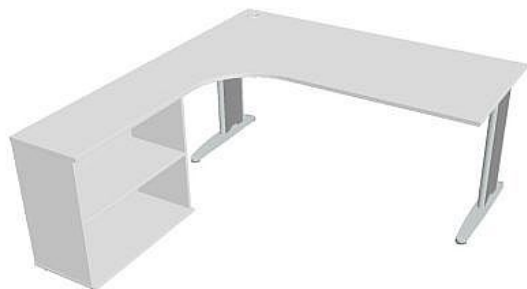

Sestava pravá 180 cm FE1800HP, bílá/bílá

» Nábytek a doplňky » Stoly » Flex » Stoly pracovní tvarové

Popis

Kancelářské stoly FLEX spojují elegantní design a originalitu technického řešení. Využití naleznou, spolu s ostatními řadami kancelářského nábytku HOBIS, ve všech kancelářských prostorech. Součástí nabídky jsou i jednací stoly do jednacích místností. Pracovní desky kancelářských stolů řady CROSS mají tloušťku 25 mm a jsou tvarovány tak, abyste mohli maximálně využít plochu desky a najít optimální pozici pro monitor svého počítače. Pro zajištění co nejvyššího komfortu jsou v nabídce i rohové kancelářské stoly s ergonomicky tvarovanými deskami. K pracovním stolům nabízíme i řadu přístavných a jednacích stolů. Kancelářské stoly FLEX nabízí celkem 76 prvků, které díky sofistikovanému konstrukčnímu systému můžete různě kombinovat. Skříně, kontejnery a doplňky můžete vybírat z nabídky kancelářského nábytku HOBIS. rozměry: 75.5 x 180 x 200 cm dekor: bílá/bílá výšková rektifikace úsporný systém řazení kovová noha 5 let záruka certifikace EU

Množství v balení	1
Part number	FE 1800 H P
Kód produktu	6046498

Skladem: Na objednávku

Parametry

Značka	Hobis
Part number	FE 1800 H P
Množství v balení	1
Řada	FLEX
Barva	Bílá