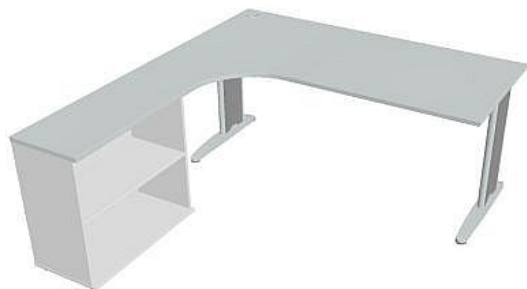

Sestava pravá 180 cm FE1800HP, bílá/šedá

» Nábytek a doplňky » Stoly » Flex » Stoly pracovní tvarové

Popis

Kancelářské stoly FLEX spojují elegantní design a originalitu technického řešení. Využití naleznou, spolu s ostatními řadami kancelářského nábytku HOBIS, ve všech kancelářských prostorech. Součástí nabídky jsou i jednací stoly do jednacích místností. Pracovní desky kancelářských stolů řady CROSS mají tloušťku 25 mm a jsou tvarovány tak, abyste mohli maximálně využít plochu desky a najít optimální pozici pro monitor svého počítače. Pro zajištění co nejvyššího komfortu jsou v nabídce i rohové kancelářské stoly s ergonomicky tvarovanými deskami. K pracovním stolům nabízíme i řadu přístavných a jednacích stolů. Kancelářské stoly FLEX nabízí celkem 76 prvků, které díky sofistikovanému konstrukčnímu systému můžete různě kombinovat. Skříně, kontejnery a doplňky můžete vybírat z nabídky kancelářského nábytku HOBIS. rozměry: 75.5 x 180 x 200 cm dekor: bílá/šedá výšková rektifikace úsporný systém řazení kovová noha 5 let záruka certifikace EU

Množství v balení	1
Part number	FE 1800 H P
Kód produktu	6046496

Skladem: Na objednávku

Parametry

Značka	Hobis
Part number	FE 1800 H P
Množství v balení	1
Řada	FLEX
Barva	Šedá