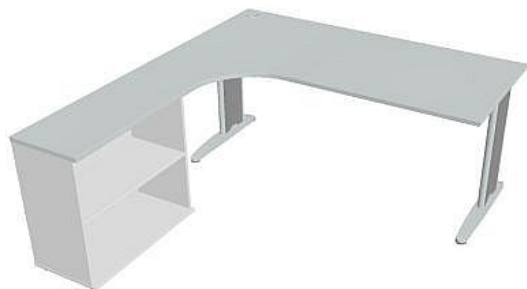

Sestava pravá 180 cm FE1800HP, bílá/šedá

» Nábytek a doplňky » Stoly » Flex » Stoly pracovní tvarové

Popis

Kancelářské stoly FLEX spojují elegantní design a originalitu technického řešení. Využití naleznou, spolu s ostatními řadami kancelářského nábytku HOBIS, ve všech kancelářských prostorech. Součástí nabídky jsou i jednací stoly do jednacích místností. Pracovní desky kancelářských stolů řady CROSS mají tloušťku 25 mm a jsou tvarovány tak, abyste mohli maximálně využít plochu desky a najít optimální pozici pro monitor svého počítače. Pro zajištění co nejvyššího komfortu jsou v nabídce i rohové kancelářské stoly s ergonomicky tvarovanými deskami. K pracovním stolům nabízíme i řadu přístavných a jednacích stolů. Kancelářské stoly FLEX nabízí celkem 76 prvků, které díky sofistikovanému konstrukčnímu systému můžete různě kombinovat. Skříně, kontejnery a doplňky můžete vybírat z nabídky kancelářského nábytku HOBIS. rozměry: 75.5 x 180 x 200 cm dekor: bílá/šedá výšková rektifikace úsporný systém řazení kovová noha 5 let záruka certifikace EU

Množství v balení	1
Part number	FE 1800 H P
Kód produktu	6046496

Skladem: Skladem u dodavatele

Parametry

Značka	Hobis
Part number	FE 1800 H P
Množství v balení	1
Řada	FLEX
Barva	Šedá