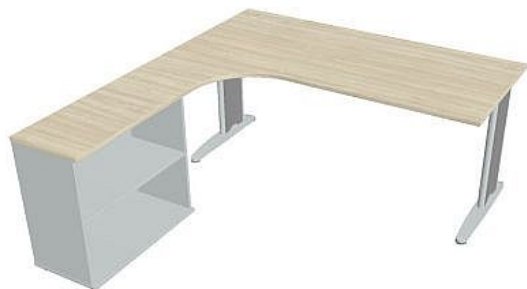

Sestava pravá 180 cm FE1800HP, šedá/akát

» Nábytek a doplňky » Stoly » Flex » Stoly pracovní tvarové

Popis

Kancelářské stoly FLEX spojují elegantní design a originalitu technického řešení. Využití naleznou, spolu s ostatními řadami kancelářského nábytku HOBIS, ve všech kancelářských prostorech. Součástí nabídky jsou i jednací stoly do jednacích místností. Pracovní desky kancelářských stolů řady CROSS mají tloušťku 25 mm a jsou tvarovány tak, abyste mohli maximálně využít plochu desky a najít optimální pozici pro monitor svého počítače. Pro zajištění co nejvyššího komfortu jsou v nabídce i rohové kancelářské stoly s ergonomicky tvarovanými deskami. K pracovním stolům nabízíme i řadu přístavných a jednacích stolů. Kancelářské stoly FLEX nabízí celkem 76 prvků, které díky sofistikovanému konstrukčnímu systému můžete různě kombinovat. Skříně, kontejnery a doplňky můžete vybírat z nabídky kancelářského nábytku HOBIS. rozměry: 75.5 x 180 x 200 cm dekor: šedá/akát výšková rektifikace úsporný systém řazení kovová noha 5 let záruka certifikace EU

Množství v balení	1
Part number	FE 1800 H P
Kód produktu	6046490

Skladem: Na objednávku

Parametry

Značka	Hobis
Part number	FE 1800 H P
Množství v balení	1
Řada	FLEX
Barva	Akát