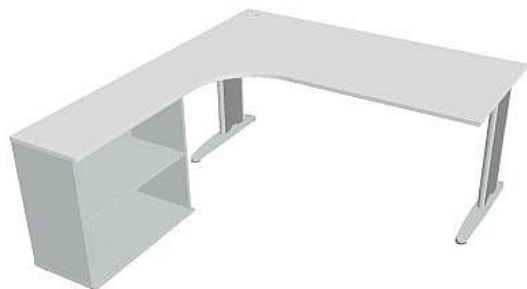

Sestava pravá 180 cm FE1800HP, šedá/bílá

» Nábytek a doplňky » Stoly » Flex » Stoly pracovní tvarové

Popis

Kancelářské stoly FLEX spojují elegantní design a originalitu technického řešení. Využití naleznou, spolu s ostatními řadami kancelářského nábytku HOBIS, ve všech kancelářských prostorech. Součástí nabídky jsou i jednací stoly do jednacích místností. Pracovní desky kancelářských stolů řady CROSS mají tloušťku 25 mm a jsou tvarovány tak, abyste mohli maximálně využít plochu desky a najít optimální pozici pro monitor svého počítače. Pro zajištění co nejvyššího komfortu jsou v nabídce i rohové kancelářské stoly s ergonomicky tvarovanými deskami. K pracovním stolům nabízíme i řadu přístavných a jednacích stolů. Kancelářské stoly FLEX nabízí celkem 76 prvků, které díky sofistikovanému konstrukčnímu systému můžete různě kombinovat. Skříně, kontejnery a doplňky můžete vybírat z nabídky kancelářského nábytku HOBIS. rozměry: 75.5 x 180 x 200 cm dekor: šedá/bílá výšková rektifikace úsporný systém řazení kovová noha 5 let záruka certifikace EU

Množství v balení	1
Part number	FE 1800 H P
Kód produktu	6046492

Skladem: Na objednávku

Parametry

Značka	Hobis
Part number	FE 1800 H P
Množství v balení	1
Řada	FLEX
Barva	Šedá