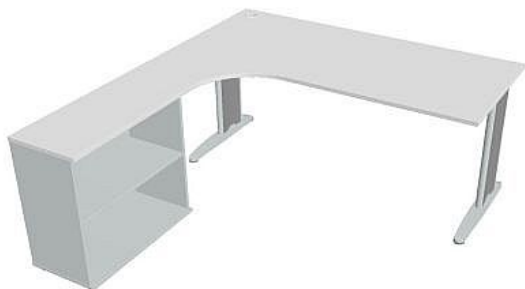

# Sestava pravá 180 cm FE1800HP, šedá/bílá

» Nábytek a doplňky » Stoly » Flex » Stoly pracovní tvarové

## Popis

Kancelářské stoly FLEX spojují elegantní design a originalitu technického řešení. Využití naleznou, spolu s ostatními řadami kancelářského nábytku HOBIS, ve všech kancelářských prostorech. Součástí nabídky jsou i jednací stoly do jednacích místností. Pracovní desky kancelářských stolů řady CROSS mají tloušťku 25 mm a jsou tvarovány tak, abyste mohli maximálně využít plochu desky a najít optimální pozici pro monitor svého počítače. Pro zajištění co nejvyššího komfortu jsou v nabídce i rohové kancelářské stoly s ergonomicky tvarovanými deskami. K pracovním stolům nabízíme i řadu přístavných a jednacích stolů. Kancelářské stoly FLEX nabízí celkem 76 prvků, které díky sofistikovanému konstrukčnímu systému můžete různě kombinovat. Skříně, kontejnery a doplňky můžete vybírat z nabídky kancelářského nábytku HOBIS. rozměry: 75.5 x 180 x 200 cm dekor: šedá/bílá výšková rektifikace úsporný systém řazení kovová noha 5 let záruka certifikace EU

## Parametry

Značka	Hobis
Part number	FE 1800 H P
Množství v balení	1
Řada	FLEX
Barva	Šedá