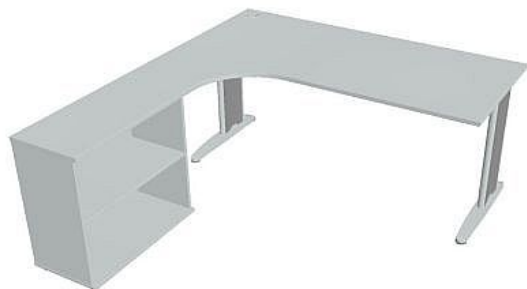

Sestava pravá 180 cm FE1800HP, šedá/šedá

» Nábytek a doplňky » Stoly » Flex » Stoly pracovní tvarové

Popis

Kancelářské stoly FLEX spojují elegantní design a originalitu technického řešení. Využití naleznou, spolu s ostatními řadami kancelářského nábytku HOBIS, ve všech kancelářských prostorech. Součástí nabídky jsou i jednací stoly do jednacích místností. Pracovní desky kancelářských stolů řady CROSS mají tloušťku 25 mm a jsou tvarovány tak, abyste mohli maximálně využít plochu desky a najít optimální pozici pro monitor svého počítače. Pro zajištění co nejvyššího komfortu jsou v nabídce i rohové kancelářské stoly s ergonomicky tvarovanými deskami. K pracovním stolům nabízíme i řadu přístavných a jednacích stolů. Kancelářské stoly FLEX nabízí celkem 76 prvků, které díky sofistikovanému konstrukčnímu systému můžete různě kombinovat. Skříně, kontejnery a doplňky můžete vybírat z nabídky kancelářského nábytku HOBIS. rozměry: 75.5 x 180 x 200 cm dekor: šedá/šedá výšková rektifikace úsporný systém řazení kovová noha 5 let záruka certifikace EU

Množství v balení	1
Part number	FE 1800 H P
Kód produktu	6046488

Skladem: Na objednávku

Parametry

Značka	Hobis
Part number	FE 1800 H P
Množství v balení	1
Řada	FLEX
Barva	Šedá