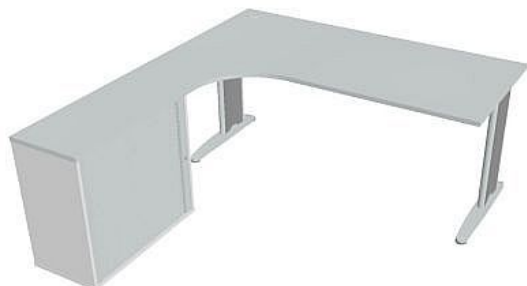

Sestava pravá 180 cm FE1800HRP, bílá/šedá

» Nábytek a doplňky » Stoly » Flex » Stoly pracovní tvarové

Popis

Kancelářské stoly FLEX spojují elegantní design a originalitu technického řešení. Využití naleznou, spolu s ostatními řadami kancelářského nábytku HOBIS, ve všech kancelářských prostorech. Součástí nabídky jsou i jednací stoly do jednacích místností. Pracovní desky kancelářských stolů řady CROSS mají tloušťku 25 mm a jsou tvarovány tak, abyste mohli maximálně využít plochu desky a najít optimální pozici pro monitor svého počítače. Pro zajištění co nejvyššího komfortu jsou v nabídce i rohové kancelářské stoly s ergonomicky tvarovanými deskami. K pracovním stolům nabízíme i řadu přístavných a jednacích stolů. Kancelářské stoly FLEX nabízí celkem 76 prvků, které díky sofistikovanému konstrukčnímu systému můžete různě kombinovat. Skříně, kontejnery a doplňky můžete vybírat z nabídky kancelářského nábytku HOBIS. rozměry: 75.5 x 180 x 200 cm dekor: bílá/šedá výšková rektifikace úsporný systém řazení kovová noha 5 let záruka certifikace EU

Množství v balení	1
Part number	FE 1800 HR P
Kód produktu	6046555

Skladem: Na objednávku

Parametry

Značka	Hobis
Part number	FE 1800 HR P
Množství v balení	1
Řada	FLEX
Barva	Šedá