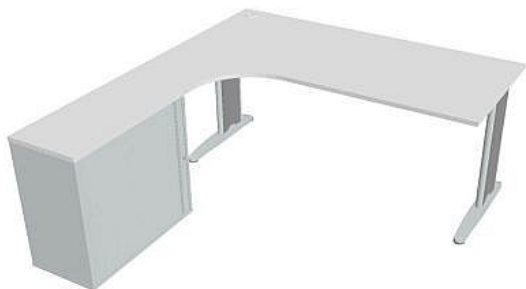

# Sestava pravá 180 cm FE1800HRP, šedá/bílá

» Nábytek a doplňky » Stoly » Flex » Stoly pracovní tvarové

## Popis

Kancelářské stoly FLEX spojují elegantní design a originalitu technického řešení. Využití naleznou, spolu s ostatními řadami kancelářského nábytku HOBIS, ve všech kancelářských prostorech. Součástí nabídky jsou i jednací stoly do jednacích místností. Pracovní desky kancelářských stolů řady CROSS mají tloušťku 25 mm a jsou tvarovány tak, abyste mohli maximálně využít plochu desky a najít optimální pozici pro monitor svého počítače. Pro zajištění co nejvyššího komfortu jsou v nabídce i rohové kancelářské stoly s ergonomicky tvarovanými deskami. K pracovním stolům nabízíme i řadu přístavných a jednacích stolů. Kancelářské stoly FLEX nabízí celkem 76 prvků, které díky sofistikovanému konstrukčnímu systému můžete různě kombinovat. Skříně, kontejnery a doplňky můžete vybírat z nabídky kancelářského nábytku HOBIS. rozměry: 75.5 x 180 x 200 cm dekor: šedá/bílá výšková rektifikace úsporný systém řazení kovová noha 5 let záruka certifikace EU

## Parametry

Značka	Hobis
Part number	FE 1800 HR P
Množství v balení	1
Řada	FLEX
Barva	Šedá