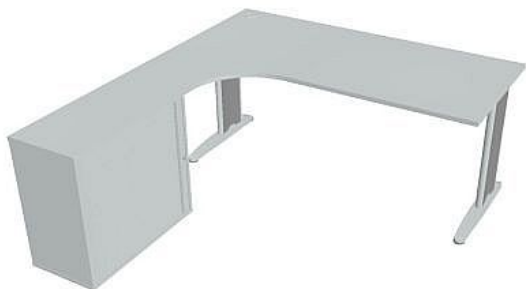

Sestava pravá 180 cm FE1800HRP, šedá/šedá

» Nábytek a doplňky » Stoly » Flex » Stoly pracovní tvarové

Popis

Kancelářské stoly FLEX spojují elegantní design a originalitu technického řešení. Využití naleznou, spolu s ostatními řadami kancelářského nábytku HOBIS, ve všech kancelářských prostorech. Součástí nabídky jsou i jednací stoly do jednacích místností. Pracovní desky kancelářských stolů řady CROSS mají tloušťku 25 mm a jsou tvarovány tak, abyste mohli maximálně využít plochu desky a najít optimální pozici pro monitor svého počítače. Pro zajištění co nejvyššího komfortu jsou v nabídce i rohové kancelářské stoly s ergonomicky tvarovanými deskami. K pracovním stolům nabízíme i řadu přístavných a jednacích stolů. Kancelářské stoly FLEX nabízí celkem 76 prvků, které díky sofistikovanému konstrukčnímu systému můžete různě kombinovat. Skříně, kontejnery a doplňky můžete vybírat z nabídky kancelářského nábytku HOBIS. rozměry: 75.5 x 180 x 200 cm dekor: šedá/šedá výšková rektifikace úsporný systém řazení kovová noha 5 let záruka certifikace EU

Množství v balení	1
Part number	FE 1800 HR P
Kód produktu	6046563

Skladem: Na objednávku

Parametry

Značka	Hobis
Part number	FE 1800 HR P
Množství v balení	1
Řada	FLEX
Barva	Šedá