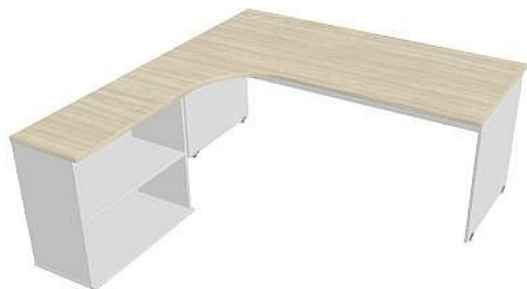

Sestava pravá 180 cm GE1800HP, bílá/akát

» Nábytek a doplňky » Stoly » Gate » Stoly pracovní tvarové

Popis

Kancelářské stoly GATE nabízejí nadčasový design a uživatelskou vstřícnost. Využití naleznou, spolu s ostatními řadami kancelářského nábytku HOBIS, ve všech kancelářských prostorech. Součástí nabídky jsou i jednací stoly do jednacích místností. Pracovní desky kancelářských stolů řady GATE mají tloušťku 25 mm a jsou tvarovány tak, abyste mohli maximálně využít plochu desky a najít optimální pozici pro monitor svého počítače. Pro zajištění co nejvyššího komfortu jsou v nabídce i rohové kancelářské stoly s ergonomicky tvarovanými deskami. K pracovním stolům nabízíme i řadu přístavných a jednacích stolů. Kancelářské stoly GATE nabízí celkem 106 prvků, které díky jednoduchému spojovacímu systému můžete různě kombinovat. Skříně, kontejnery a doplňky můžete vybírat z nabídky kancelářského nábytku HOBIS. rozměry: 75.5 x 180 x 200 cm dekor: bílá/akát výšková rektifikace skryté vedení kabeláže důkladné osazení ABS hranami 5 let záruka certifikace EU

Množství v balení	1
Part number	GE 1800 H P
Kód produktu	6044749

Skladem: Na objednávku

Parametry

Značka	Hobis
Part number	GE 1800 H P
Množství v balení	1
Řada	GATE
Barva	Akát