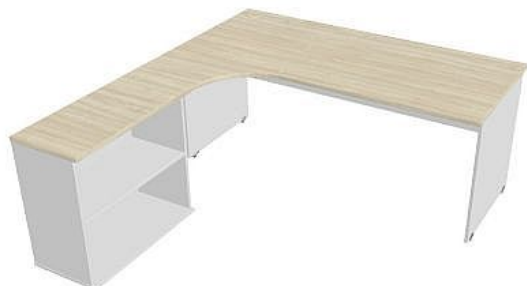

Sestava pravá 180 cm GE1800HP, bílá/akát

» Nábytek a doplňky » Stoly » Gate » Stoly pracovní tvarové

Popis

Kancelářské stoly GATE nabízejí nadčasový design a uživatelskou vstřícnost. Využití naleznou, spolu s ostatními řadami kancelářského nábytku HOBIS, ve všech kancelářských prostorech. Součástí nabídky jsou i jednací stoly do jednacích místností. Pracovní desky kancelářských stolů řady GATE mají tloušťku 25 mm a jsou tvarovány tak, abyste mohli maximálně využít plochu desky a najít optimální pozici pro monitor svého počítače. Pro zajištění co nejvyššího komfortu jsou v nabídce i rohové kancelářské stoly s ergonomicky tvarovanými deskami. K pracovním stolům nabízíme i řadu přístavných a jednacích stolů. Kancelářské stoly GATE nabízí celkem 106 prvků, které díky jednoduchému spojovacímu systému můžete různě kombinovat. Skříně, kontejnery a doplňky můžete vybírat z nabídky kancelářského nábytku HOBIS. rozměry: 75.5 x 180 x 200 cm dekor: bílá/akát výšková rektifikace skryté vedení kabeláže důkladné osazení ABS hranami 5 let záruka certifikace EU

Množství v balení	1
Part number	GE 1800 H P
Kód produktu	6044749

Skladem:

Skladem u dodavatele

Parametry

Značka	Hobis
Part number	GE 1800 H P
Množství v balení	1
Řada	GATE
Barva	Akát