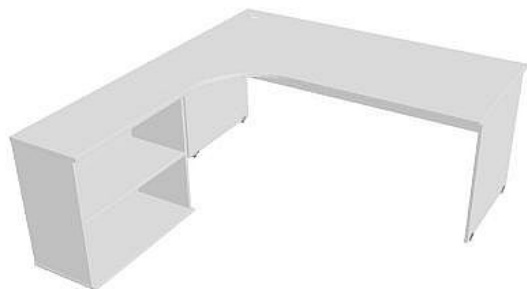

# Sestava pravá 180 cm GE1800HP, bílá/bílá

» Nábytek a doplňky » Stoly » Gate » Stoly pracovní tvarové

## Popis

Kancelářské stoly GATE nabízejí nadčasový design a uživatelskou vstřícnost. Využití naleznou, spolu s ostatními řadami kancelářského nábytku HOBIS, ve všech kancelářských prostorech. Součástí nabídky jsou i jednací stoly do jednacích místností. Pracovní desky kancelářských stolů řady GATE mají tloušťku 25 mm a jsou tvarovány tak, abyste mohli maximálně využít plochu desky a najít optimální pozici pro monitor svého počítače. Pro zajištění co nejvyššího komfortu jsou v nabídce i rohové kancelářské stoly s ergonomicky tvarovanými deskami. K pracovním stolům nabízíme i řadu přístavných a jednacích stolů. Kancelářské stoly GATE nabízí celkem 106 prvků, které díky jednoduchému spojovacímu systému můžete různě kombinovat. Skříně, kontejnery a doplňky můžete vybírat z nabídky kancelářského nábytku HOBIS. rozměry: 75.5 x 180 x 200 cm dekor: bílá/bílá výšková rektifikace skryté vedení kabeláže důkladné osazení ABS hranami 5 let záruka certifikace EU

## Parametry

Značka	Hobis
Part number	GE 1800 H P
Množství v balení	1
Řada	GATE
Barva	Bílá