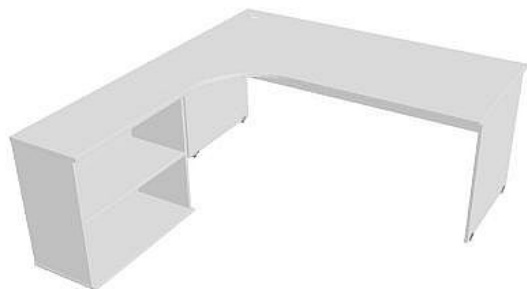

Sestava pravá 180 cm GE1800HP, bílá/bílá

» Nábytek a doplňky » Stoly » Gate » Stoly pracovní tvarové

Popis

Kancelářské stoly GATE nabízejí nadčasový design a uživatelskou vstřícnost. Využití naleznou, spolu s ostatními řadami kancelářského nábytku HOBIS, ve všech kancelářských prostorech. Součástí nabídky jsou i jednací stoly do jednacích místností. Pracovní desky kancelářských stolů řady GATE mají tloušťku 25 mm a jsou tvarovány tak, abyste mohli maximálně využít plochu desky a najít optimální pozici pro monitor svého počítače. Pro zajištění co nejvyššího komfortu jsou v nabídce i rohové kancelářské stoly s ergonomicky tvarovanými deskami. K pracovním stolům nabízíme i řadu přístavných a jednacích stolů. Kancelářské stoly GATE nabízí celkem 106 prvků, které díky jednoduchému spojovacímu systému můžete různě kombinovat. Skříně, kontejnery a doplňky můžete vybírat z nabídky kancelářského nábytku HOBIS. rozměry: 75.5 x 180 x 200 cm dekor: bílá/bílá výšková rektifikace skryté vedení kabeláže důkladné osazení ABS hranami 5 let záruka certifikace EU

Množství v balení	1
Part number	GE 1800 H P
Kód produktu	6044763

Skladem:

Skladem u dodavatele

Parametry

Značka	Hobis
Part number	GE 1800 H P
Množství v balení	1
Řada	GATE
Barva	Bílá