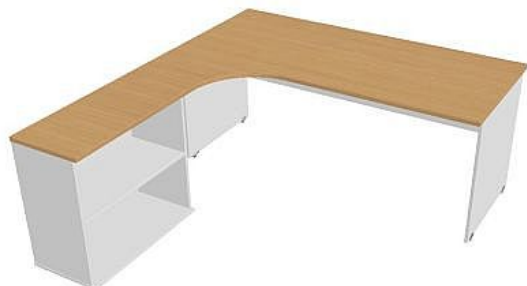

# Sestava pravá 180 cm GE1800HP, bílá/buk

» Nábytek a doplňky » Stoly » Gate » Stoly pracovní tvarové

## Popis

Kancelářské stoly GATE nabízejí nadčasový design a uživatelskou vstřícnost. Využití naleznou, spolu s ostatními řadami kancelářského nábytku HOBIS, ve všech kancelářských prostorech. Součástí nabídky jsou i jednací stoly do jednacích místností. Pracovní desky kancelářských stolů řady GATE mají tloušťku 25 mm a jsou tvarovány tak, abyste mohli maximálně využít plochu desky a najít optimální pozici pro monitor svého počítače. Pro zajištění co nejvyššího komfortu jsou v nabídce i rohové kancelářské stoly s ergonomicky tvarovanými deskami. K pracovním stolům nabízíme i řadu přístavných a jednacích stolů. Kancelářské stoly GATE nabízí celkem 106 prvků, které díky jednoduchému spojovacímu systému můžete různě kombinovat. Skříně, kontejnery a doplňky můžete vybírat z nabídky kancelářského nábytku HOBIS. rozměry: 75.5 x 180 x 200 cm dekor: bílá/buk výšková rektifikace skryté vedení kabeláže důkladné osazení ABS hranami 5 let záruka certifikace EU

## Parametry

Značka	Hobis
Part number	GE 1800 H P
Množství v balení	1
Řada	GATE
Barva	Buk