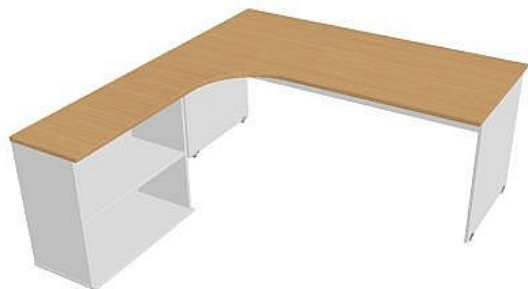

Sestava pravá 180 cm GE1800HP, bílá/buk

» Nábytek a doplňky » Stoly » Gate » Stoly pracovní tvarové

Popis

Kancelářské stoly GATE nabízejí nadčasový design a uživatelskou vstřícnost. Využití naleznou, spolu s ostatními řadami kancelářského nábytku HOBIS, ve všech kancelářských prostorech. Součástí nabídky jsou i jednací stoly do jednacích místností. Pracovní desky kancelářských stolů řady GATE mají tloušťku 25 mm a jsou tvarovány tak, abyste mohli maximálně využít plochu desky a najít optimální pozici pro monitor svého počítače. Pro zajištění co nejvyššího komfortu jsou v nabídce i rohové kancelářské stoly s ergonomicky tvarovanými deskami. K pracovním stolům nabízíme i řadu přístavných a jednacích stolů. Kancelářské stoly GATE nabízí celkem 106 prvků, které díky jednoduchému spojovacímu systému můžete různě kombinovat. Skříně, kontejnery a doplňky můžete vybírat z nabídky kancelářského nábytku HOBIS. rozměry: 75.5 x 180 x 200 cm dekor: bílá/buk výšková rektifikace skryté vedení kabeláže důkladné osazení ABS hranami 5 let záruka certifikace EU

Množství v balení	1
Part number	GE 1800 H P
Kód produktu	6044757

Skladem:

Skladem u dodavatele

Parametry

Značka	Hobis
Part number	GE 1800 H P
Množství v balení	1
Řada	GATE
Barva	Buk