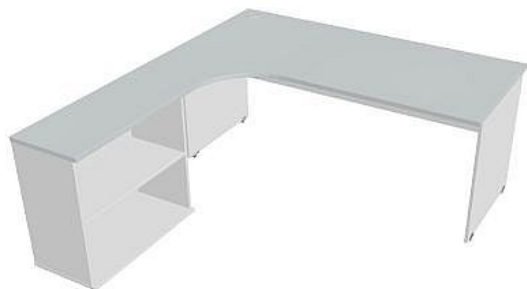

Sestava pravá 180 cm GE1800HP, bílá/šedá

» Nábytek a doplňky » Stoly » Gate » Stoly pracovní tvarové

Popis

Kancelářské stoly GATE nabízejí nadčasový design a uživatelskou vstřícnost. Využití naleznou, spolu s ostatními řadami kancelářského nábytku HOBIS, ve všech kancelářských prostorech. Součástí nabídky jsou i jednací stoly do jednacích místností. Pracovní desky kancelářských stolů řady GATE mají tloušťku 25 mm a jsou tvarovány tak, abyste mohli maximálně využít plochu desky a najít optimální pozici pro monitor svého počítače. Pro zajištění co nejvyššího komfortu jsou v nabídce i rohové kancelářské stoly s ergonomicky tvarovanými deskami. K pracovním stolům nabízíme i řadu přístavných a jednacích stolů. Kancelářské stoly GATE nabízí celkem 106 prvků, které díky jednoduchému spojovacímu systému můžete různě kombinovat. Skříně, kontejnery a doplňky můžete vybírat z nabídky kancelářského nábytku HOBIS. rozměry: 75.5 x 180 x 200 cm dekor: bílá/šedá výšková rektifikace skryté vedení kabeláže důkladné osazení ABS hranami 5 let záruka certifikace EU

Množství v balení	1
Part number	GE 1800 H P
Kód produktu	6044747

Skladem: Na objednávku

Parametry

Značka	Hobis
Part number	GE 1800 H P
Množství v balení	1
Řada	GATE
Barva	Šedá