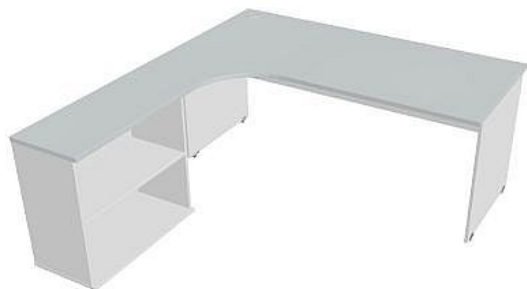

Sestava pravá 180 cm GE1800HP, bílá/šedá

» Nábytek a doplňky » Stoly » Gate » Stoly pracovní tvarové

Popis

Kancelářské stoly GATE nabízejí nadčasový design a uživatelskou vstřícnost. Využití naleznou, spolu s ostatními řadami kancelářského nábytku HOBIS, ve všech kancelářských prostorech. Součástí nabídky jsou i jednací stoly do jednacích místností. Pracovní desky kancelářských stolů řady GATE mají tloušťku 25 mm a jsou tvarovány tak, abyste mohli maximálně využít plochu desky a najít optimální pozici pro monitor svého počítače. Pro zajištění co nejvyššího komfortu jsou v nabídce i rohové kancelářské stoly s ergonomicky tvarovanými deskami. K pracovním stolům nabízíme i řadu přístavných a jednacích stolů. Kancelářské stoly GATE nabízí celkem 106 prvků, které díky jednoduchému spojovacímu systému můžete různě kombinovat. Skříně, kontejnery a doplňky můžete vybírat z nabídky kancelářského nábytku HOBIS. rozměry: 75.5 x 180 x 200 cm dekor: bílá/šedá výšková rektifikace skryté vedení kabeláže důkladné osazení ABS hranami 5 let záruka certifikace EU

Množství v balení	1
Part number	GE 1800 H P
Kód produktu	6044747

Skladem:

Skladem u dodavatele

Parametry

Značka	Hobis
Part number	GE 1800 H P
Množství v balení	1
Řada	GATE
Barva	Šedá