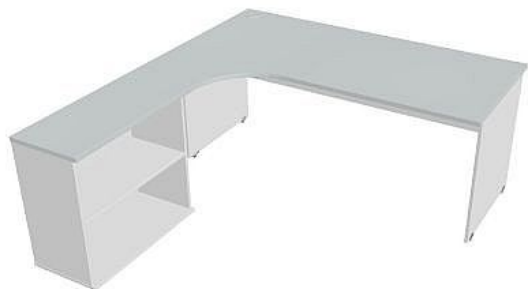

Sestava pravá 180 cm GE1800HP, bílá/šedá

» Nábytek a doplňky » Stoly » Gate » Stoly pracovní tvarové

Popis

Kancelářské stoly GATE nabízejí nadčasový design a uživatelskou vstřícnost. Využití naleznou, spolu s ostatními řadami kancelářského nábytku HOBIS, ve všech kancelářských prostorech. Součástí nabídky jsou i jednací stoly do jednacích místností. Pracovní desky kancelářských stolů řady GATE mají tloušťku 25 mm a jsou tvarovány tak, abyste mohli maximálně využít plochu desky a najít optimální pozici pro monitor svého počítače. Pro zajištění co nejvyššího komfortu jsou v nabídce i rohové kancelářské stoly s ergonomicky tvarovanými deskami. K pracovním stolům nabízíme i řadu přístavných a jednacích stolů. Kancelářské stoly GATE nabízí celkem 106 prvků, které díky jednoduchému spojovacímu systému můžete různě kombinovat. Skříně, kontejnery a doplňky můžete vybírat z nabídky kancelářského nábytku HOBIS. rozměry: 75.5 x 180 x 200 cm dekor: bílá/šedá výšková rektifikace skryté vedení kabeláže důkladné osazení ABS hranami 5 let záruka certifikace EU

Množství v balení	1
Part number	GE 1800 H P
Kód produktu	6044747

Skladem:

Skladem u dodavatele

Parametry

Značka	Hobis
Part number	GE 1800 H P
Množství v balení	1
Řada	GATE
Barva	Šedá