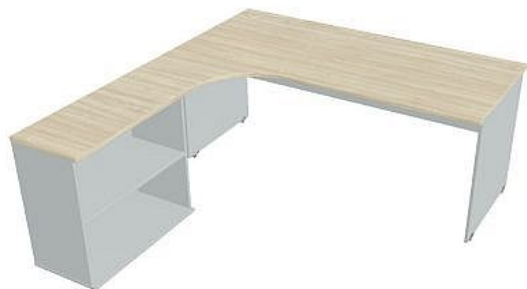

Sestava pravá 180 cm GE1800HP, šedá/akát

» Nábytek a doplňky » Stoly » Gate » Stoly pracovní tvarové

Popis

Kancelářské stoly GATE nabízejí nadčasový design a uživatelskou vstřícnost. Využití naleznou, spolu s ostatními řadami kancelářského nábytku HOBIS, ve všech kancelářských prostorech. Součástí nabídky jsou i jednací stoly do jednacích místností. Pracovní desky kancelářských stolů řady GATE mají tloušťku 25 mm a jsou tvarovány tak, abyste mohli maximálně využít plochu desky a najít optimální pozici pro monitor svého počítače. Pro zajištění co nejvyššího komfortu jsou v nabídce i rohové kancelářské stoly s ergonomicky tvarovanými deskami. K pracovním stolům nabízíme i řadu přístavných a jednacích stolů. Kancelářské stoly GATE nabízí celkem 106 prvků, které díky jednoduchému spojovacímu systému můžete různě kombinovat. Skříně, kontejnery a doplňky můžete vybírat z nabídky kancelářského nábytku HOBIS. rozměry: 75.5 x 180 x 200 cm dekor: šedá/akát výšková rektifikace skryté vedení kabeláže důkladné osazení ABS hranami 5 let záruka certifikace EU

Množství v balení	1
Part number	GE 1800 H P
Kód produktu	6044762

Skladem:

Skladem u dodavatele

Parametry

Značka	Hobis
Part number	GE 1800 H P
Množství v balení	1
Řada	GATE
Barva	Akát