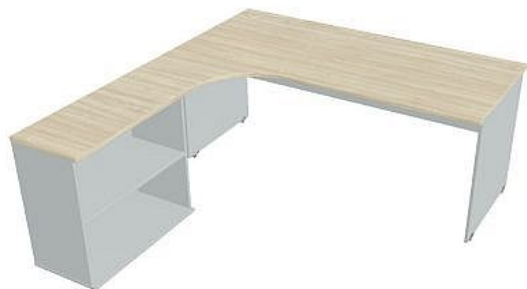

Sestava pravá 180 cm GE1800HP, šedá/akát

» Nábytek a doplňky » Stoly » Gate » Stoly pracovní tvarové

Popis

Kancelářské stoly GATE nabízejí nadčasový design a uživatelskou vstřícnost. Využití naleznou, spolu s ostatními řadami kancelářského nábytku HOBIS, ve všech kancelářských prostorech. Součástí nabídky jsou i jednací stoly do jednacích místností. Pracovní desky kancelářských stolů řady GATE mají tloušťku 25 mm a jsou tvarovány tak, abyste mohli maximálně využít plochu desky a najít optimální pozici pro monitor svého počítače. Pro zajištění co nejvyššího komfortu jsou v nabídce i rohové kancelářské stoly s ergonomicky tvarovanými deskami. K pracovním stolům nabízíme i řadu přístavných a jednacích stolů. Kancelářské stoly GATE nabízí celkem 106 prvků, které díky jednoduchému spojovacímu systému můžete různě kombinovat. Skříně, kontejnery a doplňky můžete vybírat z nabídky kancelářského nábytku HOBIS. rozměry: 75.5 x 180 x 200 cm dekor: šedá/akát výšková rektifikace skryté vedení kabeláže důkladné osazení ABS hranami 5 let záruka certifikace EU

Množství v balení	1
Part number	GE 1800 H P
Kód produktu	6044762

Skladem: Na objednávku

Parametry

Značka	Hobis
Part number	GE 1800 H P
Množství v balení	1
Řada	GATE
Barva	Akát