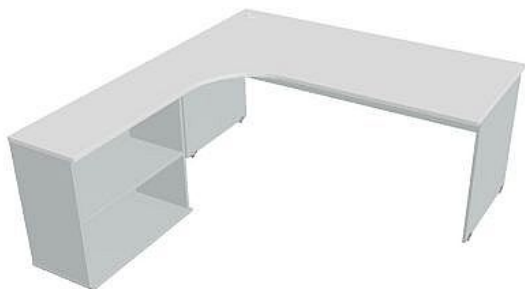

# Sestava pravá 180 cm GE1800HP, šedá/bílá

» Nábytek a doplňky » Stoly » Gate » Stoly pracovní tvarové

## Popis

Kancelářské stoly GATE nabízejí nadčasový design a uživatelskou vstřícnost. Využití naleznou, spolu s ostatními řadami kancelářského nábytku HOBIS, ve všech kancelářských prostorech. Součástí nabídky jsou i jednací stoly do jednacích místností. Pracovní desky kancelářských stolů řady GATE mají tloušťku 25 mm a jsou tvarovány tak, abyste mohli maximálně využít plochu desky a najít optimální pozici pro monitor svého počítače. Pro zajištění co nejvyššího komfortu jsou v nabídce i rohové kancelářské stoly s ergonomicky tvarovanými deskami. K pracovním stolům nabízíme i řadu přístavných a jednacích stolů. Kancelářské stoly GATE nabízí celkem 106 prvků, které díky jednoduchému spojovacímu systému můžete různě kombinovat. Skříně, kontejnery a doplňky můžete vybírat z nabídky kancelářského nábytku HOBIS. rozměry: 75.5 x 180 x 200 cm dekor: šedá/bílá výšková rektifikace skryté vedení kabeláže důkladné osazení ABS hranami 5 let záruka certifikace EU

## Parametry

Značka	Hobis
Part number	GE 1800 H P
Množství v balení	1
Řada	GATE
Barva	Šedá