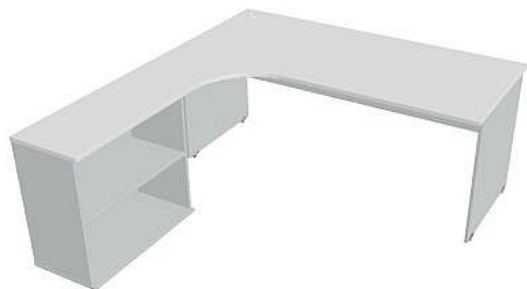

# Sestava pravá 180 cm GE1800HP, šedá/bílá

» Nábytek a doplňky » Stoly » Gate » Stoly pracovní tvarové

## Popis

Kancelářské stoly GATE nabízejí nadčasový design a uživatelskou vstřícnost. Využití naleznou, spolu s ostatními řadami kancelářského nábytku HOBIS, ve všech kancelářských prostorech. Součástí nabídky jsou i jednací stoly do jednacích místností. Pracovní desky kancelářských stolů řady GATE mají tloušťku 25 mm a jsou tvarovány tak, abyste mohli maximálně využít plochu desky a najít optimální pozici pro monitor svého počítače. Pro zajištění co nejvyššího komfortu jsou v nabídce i rohové kancelářské stoly s ergonomicky tvarovanými deskami. K pracovním stolům nabízíme i řadu přístavných a jednacích stolů. Kancelářské stoly GATE nabízí celkem 106 prvků, které díky jednoduchému spojovacímu systému můžete různě kombinovat. Skříně, kontejnery a doplňky můžete vybírat z nabídky kancelářského nábytku HOBIS. rozměry: 75.5 x 180 x 200 cm dekor: šedá/bílá výšková rektifikace skryté vedení kabeláže důkladné osazení ABS hranami 5 let záruka certifikace EU

## Parametry

Značka	Hobis
Part number	GE 1800 H P
Množství v balení	1
Řada	GATE
Barva	Šedá