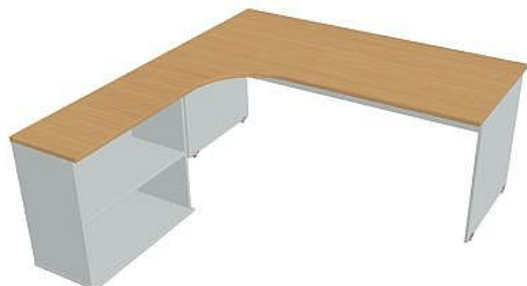

Sestava pravá 180 cm GE1800HP, šedá/buk

» Nábytek a doplňky » Stoly » Gate » Stoly pracovní tvarové

Popis

Kancelářské stoly GATE nabízejí nadčasový design a uživatelskou vstřícnost. Využití naleznou, spolu s ostatními řadami kancelářského nábytku HOBIS, ve všech kancelářských prostorech. Součástí nabídky jsou i jednací stoly do jednacích místností. Pracovní desky kancelářských stolů řady GATE mají tloušťku 25 mm a jsou tvarovány tak, abyste mohli maximálně využít plochu desky a najít optimální pozici pro monitor svého počítače. Pro zajištění co nejvyššího komfortu jsou v nabídce i rohové kancelářské stoly s ergonomicky tvarovanými deskami. K pracovním stolům nabízíme i řadu přístavných a jednacích stolů. Kancelářské stoly GATE nabízí celkem 106 prvků, které díky jednoduchému spojovacímu systému můžete různě kombinovat. Skříně, kontejnery a doplňky můžete vybírat z nabídky kancelářského nábytku HOBIS. rozměry: 75.5 x 180 x 200 cm dekor: šedá/buk výšková rektifikace skryté vedení kabeláže důkladné osazení ABS hranami 5 let záruka certifikace EU

Množství v balení	1
Part number	GE 1800 H P
Kód produktu	6044764

Skladem:

Skladem u dodavatele

Parametry

Značka	Hobis
Part number	GE 1800 H P
Množství v balení	1
Řada	GATE
Barva	Buk