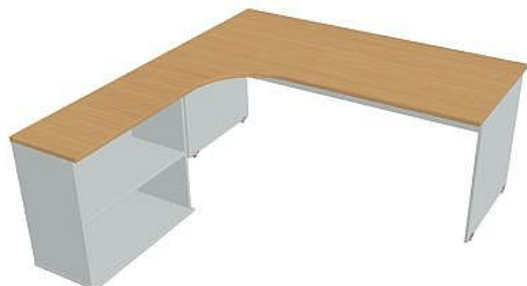

Sestava pravá 180 cm GE1800HP, šedá/buk

» Nábytek a doplňky » Stoly » Gate » Stoly pracovní tvarové

Popis

Kancelářské stoly GATE nabízejí nadčasový design a uživatelskou vstřícnost. Využití naleznou, spolu s ostatními řadami kancelářského nábytku HOBIS, ve všech kancelářských prostorech. Součástí nabídky jsou i jednací stoly do jednacích místností. Pracovní desky kancelářských stolů řady GATE mají tloušťku 25 mm a jsou tvarovány tak, abyste mohli maximálně využít plochu desky a najít optimální pozici pro monitor svého počítače. Pro zajištění co nejvyššího komfortu jsou v nabídce i rohové kancelářské stoly s ergonomicky tvarovanými deskami. K pracovním stolům nabízíme i řadu přístavných a jednacích stolů. Kancelářské stoly GATE nabízí celkem 106 prvků, které díky jednoduchému spojovacímu systému můžete různě kombinovat. Skříně, kontejnery a doplňky můžete vybírat z nabídky kancelářského nábytku HOBIS. rozměry: 75.5 x 180 x 200 cm dekor: šedá/buk výšková rektifikace skryté vedení kabeláže důkladné osazení ABS hranami 5 let záruka certifikace EU

| | |
|-------------------|-------------|
| Množství v balení | 1 |
| Part number | GE 1800 H P |
| Kód produktu | 6044764 |

Skladem: Na objednávku

Parametry

| | |
|-------------------|-------------|
| Značka | Hobis |
| Part number | GE 1800 H P |
| Množství v balení | 1 |
| Řada | GATE |
| Barva | Buk |