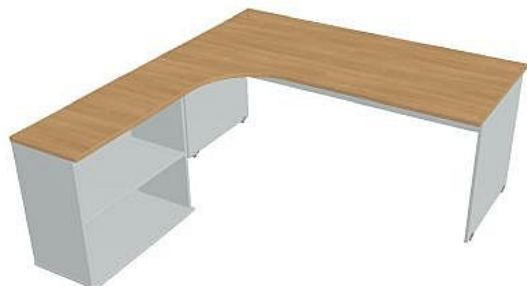

Sestava pravá 180 cm GE1800HP, šedá/dub

» Nábytek a doplňky » Stoly » Gate » Stoly pracovní tvarové

Množství v balení	1
Kód produktu	6060551

Skladem: Na objednávku

Popis

Kancelářské stoly GATE nabízejí nadčasový design a uživatelskou vstřícnost. Využití naleznou, spolu s ostatními řadami kancelářského nábytku HOBIS, ve všech kancelářských prostorech. Součástí nabídky jsou i jednací stoly do jednacích místností. Pracovní desky kancelářských stolů řady GATE mají tloušťku 25 mm a jsou tvarovány tak, abyste mohli maximálně využít plochu desky a najít optimální pozici pro monitor svého počítače. Pro zajištění co nejvyššího komfortu jsou v nabídce i rohové kancelářské stoly s ergonomicky tvarovanými deskami. K pracovním stolům nabízíme i řadu přístavných a jednacích stolů. Kancelářské stoly GATE nabízí celkem 106 prvků, které díky jednoduchému spojovacímu systému můžete různě kombinovat. Skříně, kontejnery a doplňky můžete vybírat z nabídky kancelářského nábytku HOBIS. rozměry: 75.5 x 180 x 200 cm dekor: šedá/dub výšková rektifikace skryté vedení kabeláže důkladné osazení ABS hranami 5 let záruka certifikace EU

Parametry

Značka	Hobis
Množství v balení	1
Řada	GATE
Barva	Dub