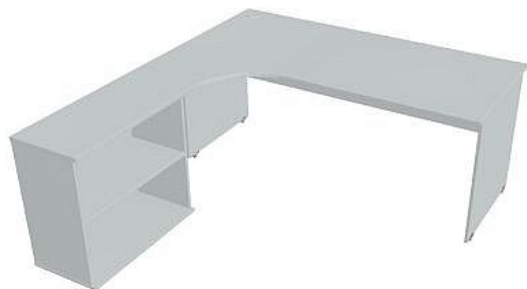

Sestava pravá 180 cm GE1800HP, šedá/šedá

» Nábytek a doplňky » Stoly » Gate » Stoly pracovní tvarové

Popis

Kancelářské stoly GATE nabízejí nadčasový design a uživatelskou vstřícnost. Využití naleznou, spolu s ostatními řadami kancelářského nábytku HOBIS, ve všech kancelářských prostorech. Součástí nabídky jsou i jednací stoly do jednacích místností. Pracovní desky kancelářských stolů řady GATE mají tloušťku 25 mm a jsou tvarovány tak, abyste mohli maximálně využít plochu desky a najít optimální pozici pro monitor svého počítače. Pro zajištění co nejvyššího komfortu jsou v nabídce i rohové kancelářské stoly s ergonomicky tvarovanými deskami. K pracovním stolům nabízíme i řadu přístavných a jednacích stolů. Kancelářské stoly GATE nabízí celkem 106 prvků, které díky jednoduchému spojovacímu systému můžete různě kombinovat. Skříně, kontejnery a doplňky můžete vybírat z nabídky kancelářského nábytku HOBIS. rozměry: 75.5 x 180 x 200 cm dekor: šedá/šedá výšková rektifikace skryté vedení kabeláže důkladné osazení ABS hranami 5 let záruka certifikace EU

Množství v balení	1
Part number	GE 1800 H P
Kód produktu	6044758

Skladem:

Skladem u dodavatele

Parametry

Značka	Hobis
Part number	GE 1800 H P
Množství v balení	1
Řada	GATE
Barva	Šedá