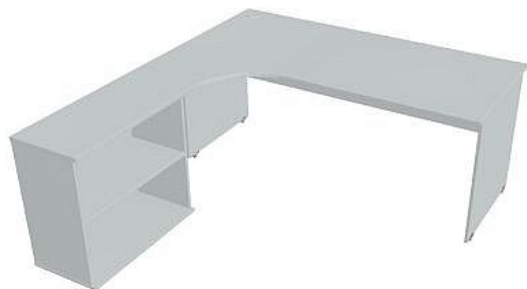

Sestava pravá 180 cm GE1800HP, šedá/šedá

» Nábytek a doplňky » Stoly » Gate » Stoly pracovní tvarové

Popis

Kancelářské stoly GATE nabízejí nadčasový design a uživatelskou vstřícnost. Využití naleznou, spolu s ostatními řadami kancelářského nábytku HOBIS, ve všech kancelářských prostorech. Součástí nabídky jsou i jednací stoly do jednacích místností. Pracovní desky kancelářských stolů řady GATE mají tloušťku 25 mm a jsou tvarovány tak, abyste mohli maximálně využít plochu desky a najít optimální pozici pro monitor svého počítače. Pro zajištění co nejvyššího komfortu jsou v nabídce i rohové kancelářské stoly s ergonomicky tvarovanými deskami. K pracovním stolům nabízíme i řadu přístavných a jednacích stolů. Kancelářské stoly GATE nabízí celkem 106 prvků, které díky jednoduchému spojovacímu systému můžete různě kombinovat. Skříně, kontejnery a doplňky můžete vybírat z nabídky kancelářského nábytku HOBIS. rozměry: 75.5 x 180 x 200 cm dekor: šedá/šedá výšková rektifikace skryté vedení kabeláže důkladné osazení ABS hranami 5 let záruka certifikace EU

Množství v balení	1
Part number	GE 1800 H P
Kód produktu	6044758

Skladem: Na objednávku

Parametry

Značka	Hobis
Part number	GE 1800 H P
Množství v balení	1
Řada	GATE
Barva	Šedá