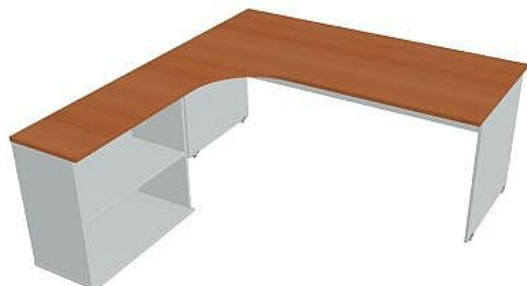

Sestava pravá 180 cm GE1800HP, šedá/třešeň

» Nábytek a doplňky » Stoly » Gate » Stoly pracovní tvarové

Popis

Kancelářské stoly GATE nabízejí nadčasový design a uživatelskou vstřícnost. Využití naleznou, spolu s ostatními řadami kancelářského nábytku HOBIS, ve všech kancelářských prostorech. Součástí nabídky jsou i jednací stoly do jednacích místností. Pracovní desky kancelářských stolů řady GATE mají tloušťku 25 mm a jsou tvarovány tak, abyste mohli maximálně využít plochu desky a najít optimální pozici pro monitor svého počítače. Pro zajištění co nejvyššího komfortu jsou v nabídce i rohové kancelářské stoly s ergonomicky tvarovanými deskami. K pracovním stolům nabízíme i řadu přístavných a jednacích stolů. Kancelářské stoly GATE nabízí celkem 106 prvků, které díky jednoduchému spojovacímu systému můžete různě kombinovat. Skříně, kontejnery a doplňky můžete vybírat z nabídky kancelářského nábytku HOBIS. rozměry: 75.5 x 180 x 200 cm dekor: šedá/třešeň výšková rektifikace skryté vedení kabeláže důkladné osazení ABS hranami 5 let záruka certifikace EU

Množství v balení	1
Part number	GE 1800 H P
Kód produktu	6044759

Skladem: Na objednávku

Parametry

Značka	Hobis
Part number	GE 1800 H P
Množství v balení	1
Řada	GATE
Barva	Třešeň