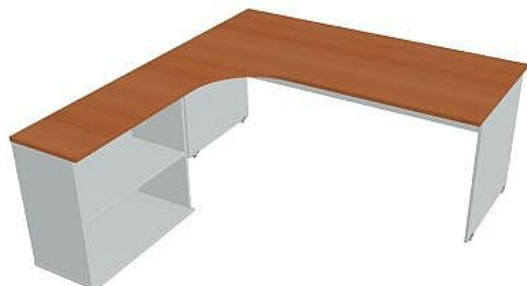

Sestava pravá 180 cm GE1800HP, šedá/třešeň

» Nábytek a doplňky » Stoly » Gate » Stoly pracovní tvarové

Popis

Kancelářské stoly GATE nabízejí nadčasový design a uživatelskou vstřícnost. Využití naleznou, spolu s ostatními řadami kancelářského nábytku HOBIS, ve všech kancelářských prostorech. Součástí nabídky jsou i jednací stoly do jednacích místností. Pracovní desky kancelářských stolů řady GATE mají tloušťku 25 mm a jsou tvarovány tak, abyste mohli maximálně využít plochu desky a najít optimální pozici pro monitor svého počítače. Pro zajištění co nejvyššího komfortu jsou v nabídce i rohové kancelářské stoly s ergonomicky tvarovanými deskami. K pracovním stolům nabízíme i řadu přístavných a jednacích stolů. Kancelářské stoly GATE nabízí celkem 106 prvků, které díky jednoduchému spojovacímu systému můžete různě kombinovat. Skříně, kontejnery a doplňky můžete vybírat z nabídky kancelářského nábytku HOBIS. rozměry: 75.5 x 180 x 200 cm dekor: šedá/třešeň výšková rektifikace skryté vedení kabeláže důkladné osazení ABS hranami 5 let záruka certifikace EU

Množství v balení	1
Part number	GE 1800 H P
Kód produktu	6044759

Skladem:

Skladem u dodavatele

Parametry

Značka	Hobis
Part number	GE 1800 H P
Množství v balení	1
Řada	GATE
Barva	Třešeň