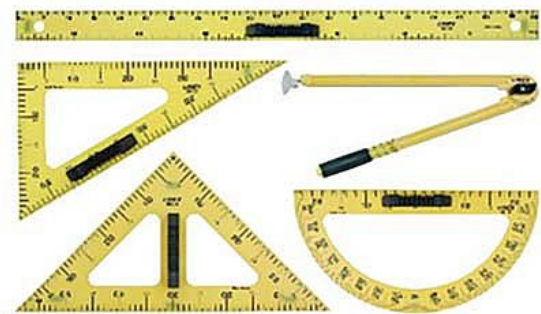

Set rýsovacích pomůcek Linex, BB-S

» Škola » Rýsovací potřeby » Pravítka

Popis

Set rýsovacích pomůcek pro použití na školní tabule. pravítko trojúhelník 45/90° a 30/60° úhloměr kružítko Výrobky jsou vybaveny rukojetí.

Množství v balení	1
EAN	5701221000118
Kód produktu	9180398

Skladem: Na objednávku

Parametry

Značka	Linex
Množství v balení	1