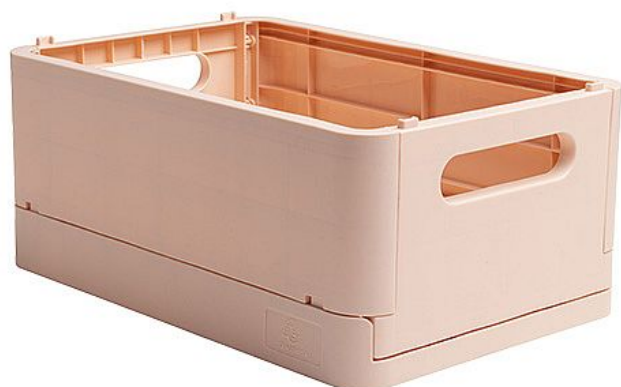

Skládací úložný box PP midi, lososová

» Kancelář » Kancelářské potřeby » Boxy

Popis

Inspirace, motivace, rovnováha a stabilita. Synonyma kolekce Skandi, která vychází z principů recyklace a ekologických hodnot moderní společnosti. Stylové boxy formátu A5+, vyrobené z recyklovaného plastu v barvách kolekce Skandi. Atraktivní vzhled umožňuje boxy využít kromě kanceláře i na organizaci domácnosti. Krabičky jsou stohovatelné a šetří prostor. materiál: 50% rPP Prozměry: 276 x 188 x 120 mm formát: A5+ rozložitelné a stohovatelné barva: lososová certifikát Global Recycled Standard bez perforace