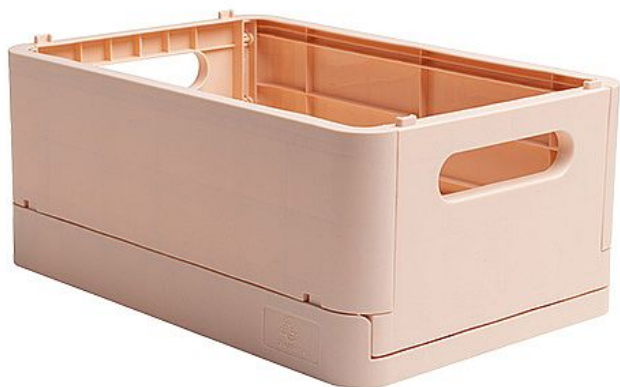

Skládací úložný box PP midi, lososová

» Kancelář » Kancelářské potřeby » Boxy

Popis

Inspirace, motivace, rovnováha a stabilita. Synonyma kolekce Skandi, která vychází z principů recyklace a ekologických hodnot moderní společnosti. Stylové boxy formátu A5+, vyrobené z recyklovaného plastu v barvách kolekce Skandi. Atraktivní vzhled umožňuje boxy využít kromě kanceláře i na organizaci domácnosti. Krabičky jsou stohovatelné a šetří prostor. materiál: 50% rPP Prozměry: 276 x 188 x 120 mm formát: A5+ rozložitelné a stohovatelné barva: lososová certifikát Global Recycled Standard bez perforace

Množství v balení	1
Kód produktu	0610918

Skladem: 2 ks

Parametry

Množství v balení	1
-------------------	---