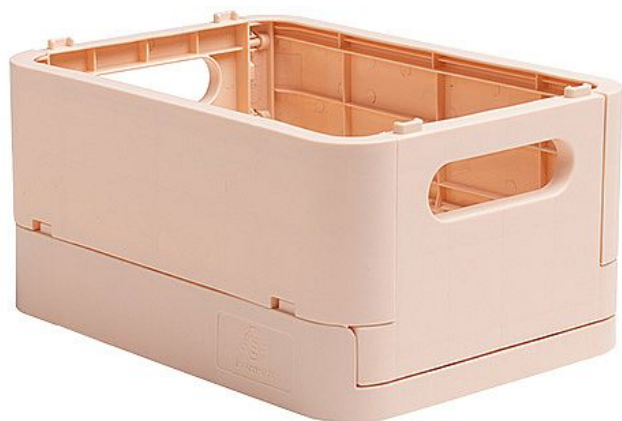

Skládací úložný box PP mini, lososová

» Kancelář » Kancelářské potřeby » Boxy

Popis

Inspirace, motivace, rovnováha a stabilita. Synonyma kolekce Skandi, která vychází z principů recyklace a ekologických hodnot moderní společnosti. Stylové boxy formátu A6+, vyrobené z recyklovaného plastu v barvách kolekce Skandi. Atraktivní vzhled umožňuje boxy využít kromě kanceláře i na organizaci domácnosti. Krabičky jsou stohovatelné a šetří prostor. materiál: 50% rPP Prozměry: 188 x 138 x 95 mm formát: A6+ rozložitelné a stohovatelné barva: lososová certifikát Global Recycled Standard bez perforace

Množství v balení	1
Kód produktu	0610915

Skladem: 1 ks

Parametry

Množství v balení	1
-------------------	---