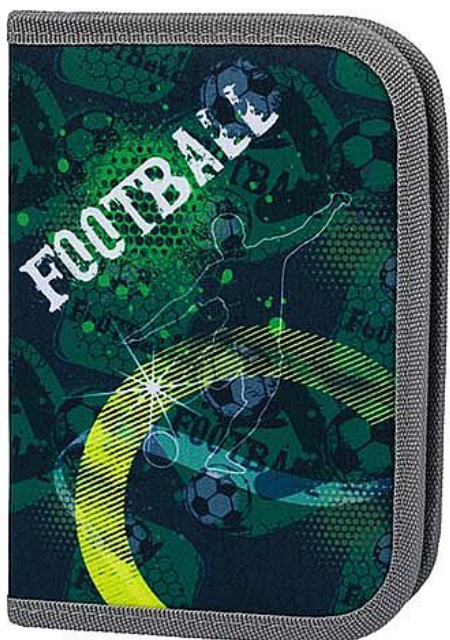

# Školní penál klasik dvě chlopně, Fotbal

» Škola » Školní batohy a doplňky » Penály, etue

Množství v balení	1
EAN	8595689314583
Kód produktu	9179830

Skladem: 1 ks

# Školní penál klasik dvě chlopně, Fotbal

» Škola » Školní batohy a doplňky » Penály, etue

## Popis

Školní aktovka s vyztuženým tělem, vnitřním organizérem a třemi oddělenými kapsami a zapínáním na kvalitní přezku. Posuvný zádový systém ERGO ADJUSTABLE SYSTEM umožňuje nastavení optimální polohy popruhů vzhledem k výšce dítěte. Ergonomicky tvarovaná záda, plně nastavitelné ramenní, prsní a boční kompresní popruhy pro optimální přizpůsobení postavě. Na klopě aktovky naleznete praktický elastický úchyt na penál, který vždy zajistí rychlý přístup k psacím potřebám každého školáka. Uvnitř aktovky je průhledná kapsa s rozvrhem a vnitřní organizér umožňující rovnoměrné rozložení hmotnosti. Izolovaná přední kapsa, boční kapsa na láhev s nápojem a jedna uzavíratelná kapsa na drobnosti. Lehká vyztužená konstrukce a pevné dno drží stabilní tvar aktovky. Velmi nízká hmotnost aktovky - 1 200 g. Objem aktovky je 18 l, nosnost 6 kg. Tělo aktovky je vyrobené z pevného voděodolného materiálu. Řada reflexních prvků zajistí bezpečnost dítěte. Aktovka je vybavena elastickou svítilnou, která zajistí lepší viditelnost a bezpečnost školáka. Díky jednoduchému úchytu lze svítilnu pověsit kamkoli. Aktovky z řady KLASIK byly testovány a certifikovány v akreditované zkušební laboratoři. Rozměr: 27 x 37 cm