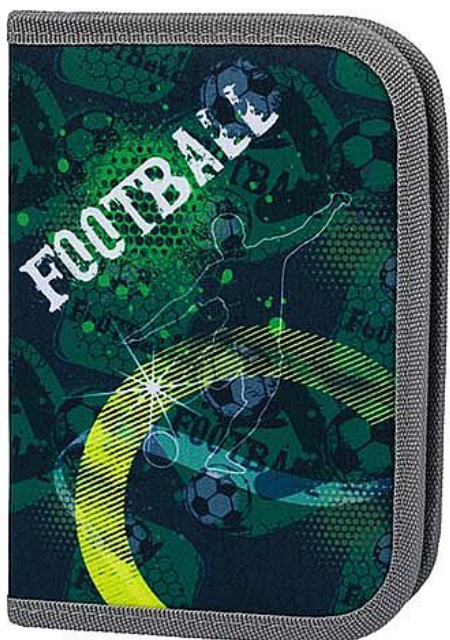

Školní penál klasik dvě chlopně, Fotbal

» Škola » Školní batohy a doplňky » Penály, etue

Popis

Klasický penál s fotbalovým motivem, jedním zipem a prostorem pro snadnější orientaci. Doporučujeme dětem od 1. třídy ZŠ. Penál se po otevření rozbalí, takže se do něj vše pohodlně vejde. klasický školní jednopatrový penál s dvěma chlopněmi uzamykatelný na kvalitní zip bez náplně

Množství v balení	1
EAN	8595689314583
Kód produktu	9179830

Skladem: 4 ks

Parametry

Značka	Baagl
Množství v balení	1