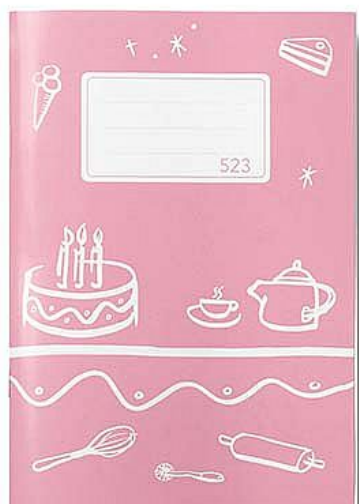

Školní sešit SVĚT bezdřevý - růžový, sešit 523, linkovaný, 20 ls

» Škola » Školní sešity » Sešity

Popis

Růžový linkovaný sešit s motivem sladkostí obsahuje kvalitní papír, který se nepropíjí a na který se bude dětem dobře psát. Věříme, že díky tomu bude psaní radost i zábava. Někdy si všichni potřebujeme život trochu osladit a školní léta budou o to radostnější.
formát: A5 počet listů: 20 papír: 90 g lineatura: linkovaná řádkování: 12 mm vazba: šitá

Množství v balení	5
EAN	8595014829980
Formát	A5
Kód produktu	9181145

Skladem: 6 ks

Parametry

Množství v balení	5
Barva	Růžová