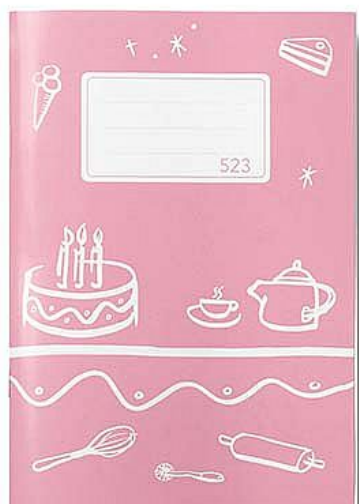

# Školní sešit SVĚT bezdřevý - růžový, sešit 523, linkovaný, 20 ls

» Škola » Školní sešity » Sešity

## Popis

Růžový linkovaný sešit s motivem sladkostí obsahuje kvalitní papír, který se nepropíjí a na který se bude dětem dobře psát. Věříme, že díky tomu bude psaní radost i zábava. Někdy si všichni potřebujeme život trochu osladit a školní léta budou o to radostnější.  
formát: A5 počet listů: 20 papír: 90 g lineatura: linkovaná řádkování: 12 mm vazba: šitá

## Parametry

Množství v balení	5
Barva	Růžová