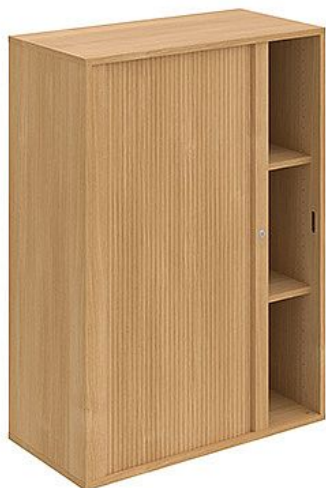

Skříň polic rolet levá 111*80 cm DZ38007L, dub/dub

» Nábytek a doplňky » Skříně » Drive » Skříně střední se zámkem(OH3, 111 cm)

Popis

Skříně DRIVE vycházejí vstříc požadavkům na kvalitu, variabilitu a pořizovací náklady. Výšky skříní DRIVE jsou 185 cm, 111 cm nebo 74 cm. Šířky jsou 80 nebo 40 cm. Moduly na sebe navazují, takže je lze skládat do sestav. Výška úložného prostoru je navržena na výšku standardního šanonu. U většiny skříní si můžete zvolit variantu se zámkem. Dveře skříní jsou oplepeny hranou ABS, která je chrání proti mechanickému poškození. Záda jsou vždy pohledová, takže skříně můžete použít jako prostorový dělicí prvek. Materiály pocházejí výhradně od výrobců z Evropské unie. Laminovaná dřevotříška od firmy Egger a závěsy (panty) dodává rakouská firma BLUM, která na ně poskytuje doživotní záruku. Použité zámkové mechanismy jsou od německé firmy LEHMANN. Splnění vysokých nároků na kvalitu zpracování dokládá certifikát z nezávislého zkušebního ústavu. hmotnost: 38,70 kg šířka: 80 cm výška: 111 cm hloubka: 40 cm

Množství v balení	1
Kód produktu	6060489

Skladem: Skladem u dodavatele

Parametry

Množství v balení	1
Řada	DRIVE
Barva	Dub