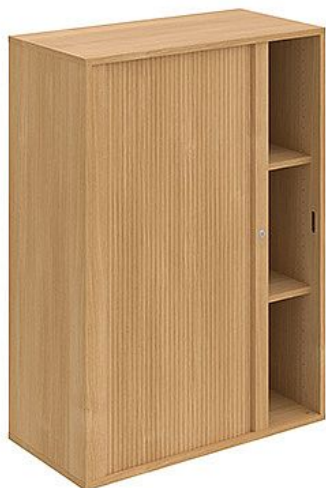

Skříň polic rolet levá 111*80 cm DZ38007L, dub/dub

» Nábytek a doplňky » Skříně » Drive » Skříně střední se zámkem(OH3, 111 cm)

Popis

Skříně DRIVE vycházejí vstříc požadavkům na kvalitu, variabilitu a pořizovací náklady. Výšky skříní DRIVE jsou 185 cm, 111 cm nebo 74 cm. Šířky jsou 80 nebo 40 cm. Moduly na sebe navazují, takže je lze skládat do sestav. Výška úložného prostoru je navržena na výšku standardního šanonu. U většiny skříní si můžete zvolit variantu se zámkem. Dveře skříní jsou oplepeny hranou ABS, která je chrání proti mechanickému poškození. Záda jsou vždy pohledová, takže skříně můžete použít jako prostorový dělicí prvek. Materiály pocházejí výhradně od výrobců z Evropské unie. Laminovaná dřevotříska od firmy Egger a závěsy (panty) dodává rakouská firma BLUM, která na ně poskytuje doživotní záruku. Použité zámkové mechanismy jsou od německé firmy LEHMANN. Splnění vysokých nároků na kvalitu zpracování dokládá certifikát z nezávislého zkušebního ústavu. hmotnost: 38,70 kg šířka: 80 cm výška: 111 cm hloubka: 40 cm

Množství v balení	1
Kód produktu	6060489

Skladem: Na objednávku

Parametry

Množství v balení	1
Řada	DRIVE
Barva	Dub