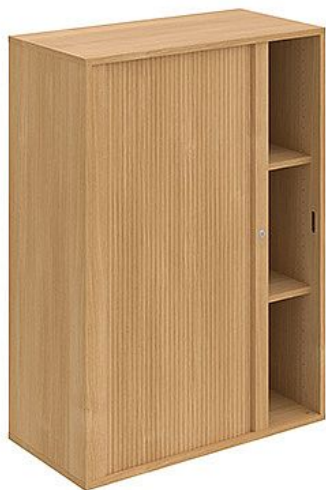

Skříň polic rolet levá 111*80 cm DZ38007L, dub/dub

» Nábytek a doplňky » Skříně » Drive » Skříně střední se zámkem(OH3, 111 cm)

Popis

Skříně DRIVE vycházejí vstříc požadavkům na kvalitu, variabilitu a pořizovací náklady. Výšky skříní DRIVE jsou 185 cm, 111 cm nebo 74 cm. Šířky jsou 80 nebo 40 cm. Moduly na sebe navazují, takže je lze skládat do sestav. Výška úložného prostoru je navržena na výšku standardního šanonu. U většiny skříní si můžete zvolit variantu se zámkem. Dveře skříní jsou oplepeny hranou ABS, která je chrání proti mechanickému poškození. Záda jsou vždy pohledová, takže skříně můžete použít jako prostorový dělicí prvek. Materiály pocházejí výhradně od výrobců z Evropské unie. Laminovaná dřevotříska od firmy Egger a závěsy (panty) dodává rakouská firma BLUM, která na ně poskytuje doživotní záruku. Použité zámkové mechanismy jsou od německé firmy LEHMANN. Splnění vysokých nároků na kvalitu zpracování dokládá certifikát z nezávislého zkušebního ústavu. hmotnost: 38,70 kg šířka: 80 cm výška: 111 cm hloubka: 40 cm

Množství v balení	1
Kód produktu	6060489

Skladem: Skladem u dodavatele

Parametry

Množství v balení	1
Řada	DRIVE
Barva	Dub