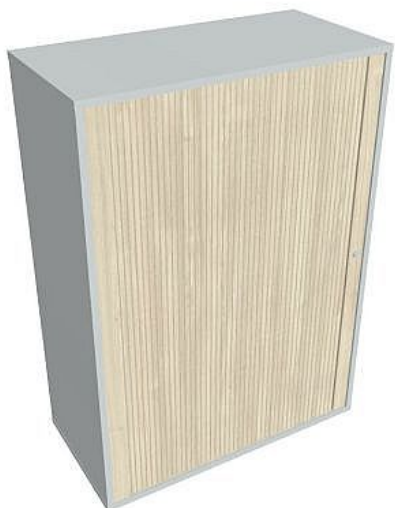

Skříň polic rolet levá 111*80 cm DZ38007L, šedá/akát

» Nábytek a doplňky » Skříně » Drive » Skříně střední se zámkem(OH3, 111 cm)

Popis

Skříně DRIVE vycházejí vstříc požadavkům na kvalitu, variabilitu a pořizovací náklady. Výšky skříní DRIVE jsou 185 cm, 111 cm nebo 74 cm. Šířky jsou 80 nebo 40 cm. Moduly na sebe navazují, takže je lze skládat do sestav. Výška úložného prostoru je navržena na výšku standardního šanonu. U většiny skříní si můžete zvolit variantu se zámkem. Dveře skříní jsou oplepeny hranou ABS, která je chrání proti mechanickému poškození. Záda jsou vždy pohledová, takže skříně můžete použít jako prostorový dělicí prvek. Materiály pocházejí výhradně od výrobců z Evropské unie. Laminovaná dřevotřískla od firmy Egger a závěsy (panty) dodává rakouská firma BLUM, která na ně poskytuje doživotní záruku. Použité zámkové mechanismy jsou od německé firmy LEHMANN. Splnění vysokých nároků na kvalitu zpracování dokládá certifikát z nezávislého zkušebního ústavu. hmotnost: 38,70 kgšířka: 80 cm výška: 111 cm hloubka: 40 cm

Množství v balení	1
Part number	DZ 3 80 07 L
Kód produktu	6044232

Skladem: Skladem u dodavatele

Parametry

Part number	DZ 3 80 07 L
Množství v balení	1
Řada	DRIVE
Barva	Akát