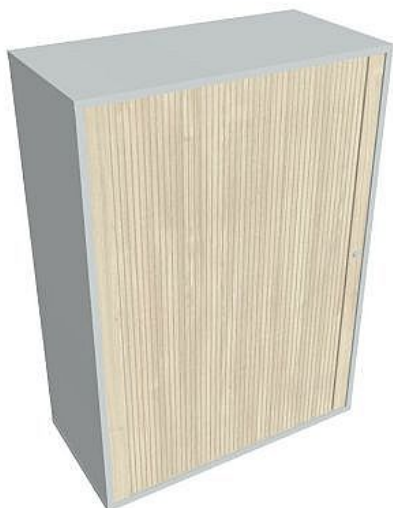

Skříň polic rolet levá 111*80 cm DZ38007L, šedá/akát

» Nábytek a doplňky » Skříně » Drive » Skříně střední se zámkem(OH3, 111 cm)

Popis

Skříně DRIVE vycházejí vstříc požadavkům na kvalitu, variabilitu a pořizovací náklady. Výšky skříní DRIVE jsou 185 cm, 111 cm nebo 74 cm. Šířky jsou 80 nebo 40 cm. Moduly na sebe navazují, takže je lze skládat do sestav. Výška úložného prostoru je navržena na výšku standardního šanonu. U většiny skříní si můžete zvolit variantu se zámkem. Dveře skříní jsou oplepeny hranou ABS, která je chrání proti mechanickému poškození. Záda jsou vždy pohledová, takže skříně můžete použít jako prostorový dělicí prvek. Materiály pocházejí výhradně od výrobců z Evropské unie. Laminovaná dřevotřísková deska od firmy Egger a závěsy (panty) dodává rakouská firma BLUM, která na ně poskytuje doživotní záruku. Použité zámkové mechanismy jsou od německé firmy LEHMANN. Splnění vysokých nároků na kvalitu zpracování dokládá certifikát z nezávislého zkušebního ústavu. hmotnost: 38,70 kgšířka: 80 cm výška: 111 cm hloubka: 40 cm

Množství v balení	1
Part number	DZ 3 80 07 L
Kód produktu	6044232

Skladem: Na objednávku

Parametry

Part number	DZ 3 80 07 L
Množství v balení	1
Řada	DRIVE
Barva	Akát