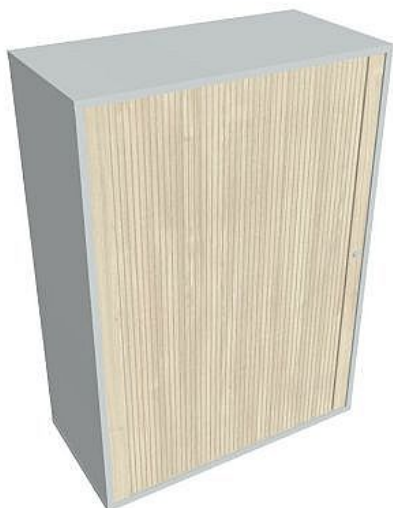

Skříň polic rolet levá 111*80 cm DZ38007L, šedá/akát

» Nábytek a doplňky » Skříně » Drive » Skříně střední se zámkem(OH3, 111 cm)

Popis

Skříně DRIVE vycházejí vstříc požadavkům na kvalitu, variabilitu a pořizovací náklady. Výšky skříní DRIVE jsou 185 cm, 111 cm nebo 74 cm. Šířky jsou 80 nebo 40 cm. Moduly na sebe navazují, takže je lze skládat do sestav. Výška úložného prostoru je navržena na výšku standardního šanonu. U většiny skříní si můžete zvolit variantu se zámkem. Dveře skříní jsou oplepeny hranou ABS, která je chrání proti mechanickému poškození. Záda jsou vždy pohledová, takže skříně můžete použít jako prostorový dělicí prvek. Materiály pocházejí výhradně od výrobců z Evropské unie. Laminovaná dřevotřískla od firmy Egger a závěsy (panty) dodává rakouská firma BLUM, která na ně poskytuje doživotní záruku. Použité zámkové mechanismy jsou od německé firmy LEHMANN. Splnění vysokých nároků na kvalitu zpracování dokládá certifikát z nezávislého zkušebního ústavu. hmotnost: 38,70 kgšířka: 80 cm výška: 111 cm hloubka: 40 cm

Množství v balení	1
Part number	DZ 3 80 07 L
Kód produktu	6044232

Skladem: Skladem u dodavatele

Parametry

Part number	DZ 3 80 07 L
Množství v balení	1
Řada	DRIVE
Barva	Akát