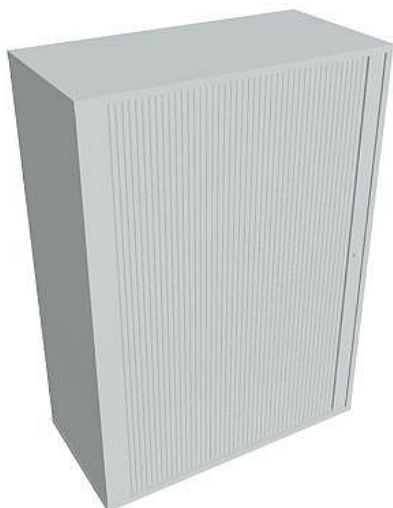

Skříň polic rolet levá 111*80 cm DZ38007L, šedá/šedá

» Nábytek a doplňky » Skříně » Drive » Skříně střední se zámkem(OH3, 111 cm)

Popis

Skříně DRIVE vycházejí vstříc požadavkům na kvalitu, variabilitu a pořizovací náklady. Výšky skříní DRIVE jsou 185 cm, 111 cm nebo 74 cm. Šířky jsou 80 nebo 40 cm. Moduly na sebe navazují, takže je lze skládat do sestav. Výška úložného prostoru je navržena na výšku standardního šanonu. U většiny skříní si můžete zvolit variantu se zámkem. Dveře skříní jsou oplepeny hranou ABS, která je chrání proti mechanickému poškození. Záda jsou vždy pohledová, takže skříně můžete použít jako prostorový dělicí prvek. Materiály pocházejí výhradně od výrobců z Evropské unie. Laminovaná dřevotřísková deska od firmy Egger a závěsy (panty) dodává rakouská firma BLUM, která na ně poskytuje doživotní záruku. Použité zámkové mechanismy jsou od německé firmy LEHMANN. Splnění vysokých nároků na kvalitu zpracování dokládá certifikát z nezávislého zkušebního ústavu. hmotnost: 38,70 kgšířka: 80 cm výška: 111 cm hloubka: 40 cm

Množství v balení	1
Part number	DZ 3 80 07 L
Kód produktu	6044249

Skladem: Skladem u dodavatele

Parametry

Part number	DZ 3 80 07 L
Množství v balení	1
Řada	DRIVE
Barva	Šedá