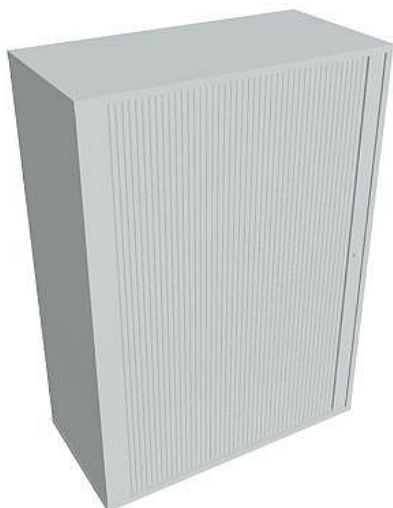

Skříň polic rolet levá 111*80 cm DZ38007L, šedá/šedá

» Nábytek a doplňky » Skříně » Drive » Skříně střední se zámkem(OH3, 111 cm)

Popis

Skříně DRIVE vycházejí vstříc požadavkům na kvalitu, variabilitu a pořizovací náklady. Výšky skříní DRIVE jsou 185 cm, 111 cm nebo 74 cm. Šířky jsou 80 nebo 40 cm. Moduly na sebe navazují, takže je lze skládat do sestav. Výška úložného prostoru je navržena na výšku standardního šanonu. U většiny skříní si můžete zvolit variantu se zámkem. Dveře skříní jsou oplepeny hranou ABS, která je chrání proti mechanickému poškození. Záda jsou vždy pohledová, takže skříně můžete použít jako prostorový dělicí prvek. Materiály pocházejí výhradně od výrobců z Evropské unie. Laminovaná dřevotřískla od firmy Egger a závěsy (panty) dodává rakouská firma BLUM, která na ně poskytuje doživotní záruku. Použité zámkové mechanismy jsou od německé firmy LEHMANN. Splnění vysokých nároků na kvalitu zpracování dokládá certifikát z nezávislého zkušebního ústavu. hmotnost: 38,70 kgšířka: 80 cm výška: 111 cm hloubka: 40 cm

Množství v balení	1
Part number	DZ 3 80 07 L
Kód produktu	6044249

Skladem: Na objednávku

Parametry

Part number	DZ 3 80 07 L
Množství v balení	1
Řada	DRIVE
Barva	Šedá