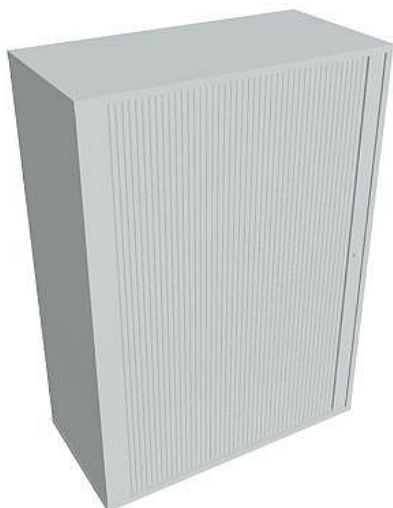

Skříň polic rolet levá 111*80 cm DZ38007L, šedá/šedá

» Nábytek a doplňky » Skříně » Drive » Skříně střední se zámkem(OH3, 111 cm)

Popis

Skříně DRIVE vycházejí vstříc požadavkům na kvalitu, variabilitu a pořizovací náklady. Výšky skříní DRIVE jsou 185 cm, 111 cm nebo 74 cm. Šířky jsou 80 nebo 40 cm. Moduly na sebe navazují, takže je lze skládat do sestav. Výška úložného prostoru je navržena na výšku standardního šanonu. U většiny skříní si můžete zvolit variantu se zámkem. Dveře skříní jsou oplepeny hranou ABS, která je chrání proti mechanickému poškození. Záda jsou vždy pohledová, takže skříně můžete použít jako prostorový dělicí prvek. Materiály pocházejí výhradně od výrobců z Evropské unie. Laminovaná dřevotřísková deska od firmy Egger a závěsy (panty) dodává rakouská firma BLUM, která na ně poskytuje doživotní záruku. Použité zámkové mechanismy jsou od německé firmy LEHMANN. Splnění vysokých nároků na kvalitu zpracování dokládá certifikát z nezávislého zkušebního ústavu. hmotnost: 38,70 kgšířka: 80 cm výška: 111 cm hloubka: 40 cm

Množství v balení	1
Part number	DZ 3 80 07 L
Kód produktu	6044249

Skladem:

Skladem u dodavatele

Parametry

Part number	DZ 3 80 07 L
Množství v balení	1
Řada	DRIVE
Barva	Šedá