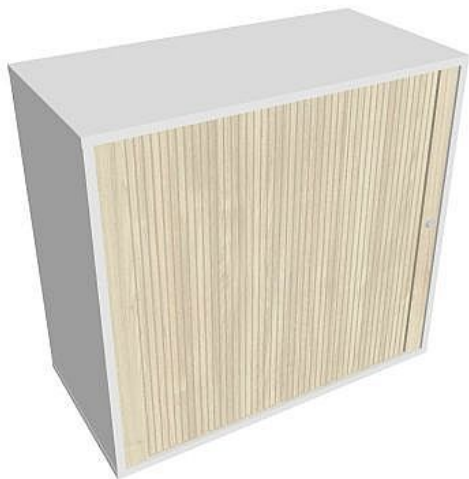

Skříň polic rolet levá 74*80 cm DZ28003L, bílá/akát

» Nábytek a doplňky » Skříně » Drive » Skříně nízké se zámkem (OH2, 74 cm)

Popis

Kancelářské skříně DRIVE - vycházejí vstříc požadavkům na kvalitu a variabilitu úložného prostoru s důrazem na pořizovací náklady. Využití naleznete spolu s ostatními řadami kancelářského nábytku HOBIS, ve všech kancelářských prostorech. Odolné materiály (Egger) a kvalitní kování (Blum) pocházejí výhradně z Evropské unie a jsou zárukou kvality. Výška kancelářských skříní je 74, 111 nebo 185 cm. Šířka je 80 nebo 40 cm, hloubka je 40 cm. Výška úložného prostoru je přizpůsobena na výšku standardního šanonu. Nabízíme kancelářské skříně otevřené, zavřené (s plnými či prosklenými dveřmi) a roletové. Dveře jsou osazeny tlumiči pantů, které zabrání prudkému zavření. Záda jsou vždy pohledová, takže skříně můžete použít jako prostorový dělicí prvek. Stoly můžete vybírat z nabídky kancelářského nábytku HOBIS. rozměry: 74 x 80 x 40 cm dekor: bílá/akát pevné police pohledová záda 5 let záruka certifikace EU

Množství v balení	1
Part number	DZ 2 80 03 L
Kód produktu	6044197

Skladem:

Skladem u dodavatele

Parametry

Part number	DZ 2 80 03 L
Množství v balení	1
Řada	DRIVE
Barva	Akát