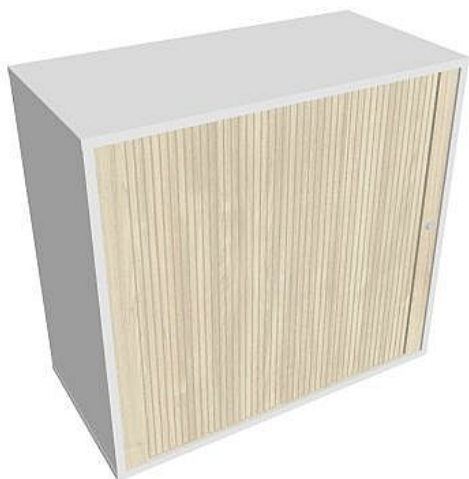

Skříň polic rolet levá 74*80 cm DZ28003L, bílá/akát

» Nábytek a doplňky » Skříně » Drive » Skříně nízké se zámkem (OH2, 74 cm)

Popis

Kancelářské skříně DRIVE - vycházejí vstříc požadavkům na kvalitu a variabilitu úložného prostoru s důrazem na pořizovací náklady. Využití naleznete spolu s ostatními řadami kancelářského nábytku HOBIS, ve všech kancelářských prostorech. Odolné materiály (Egger) a kvalitní kování (Blum) pocházejí výhradně z Evropské unie a jsou zárukou kvality. Výška kancelářských skříní je 74, 111 nebo 185 cm. Šířka je 80 nebo 40 cm, hloubka je 40 cm. Výška úložného prostoru je přizpůsobena na výšku standardního šanonu. Nabízíme kancelářské skříně otevřené, zavřené (s plnými či prosklenými dveřmi) a roletové. Dveře jsou osazeny tlumiči pantů, které zabrání prudkému zavření. Záda jsou vždy pohledová, takže skříně můžete použít jako prostorový dělicí prvek. Stoly můžete vybírat z nabídky kancelářského nábytku HOBIS. rozměry: 74 x 80 x 40 cm dekor: bílá/akát pevné police pohledová záda 5 let záruka certifikace EU

Množství v balení	1
Part number	DZ 2 80 03 L
Kód produktu	6044197

Skladem: Na objednávku

Parametry

Part number	DZ 2 80 03 L
Množství v balení	1
Řada	DRIVE
Barva	Akát