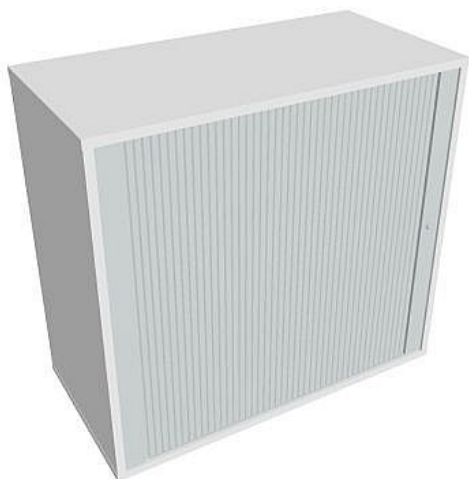

Skříň polic rolet levá 74*80 cm DZ28003L, bílá/šedá

» Nábytek a doplňky » Skříně » Drive » Skříně nízké se zámkem (OH2, 74 cm)

Popis

Kancelářské skříně DRIVE - vycházejí vstříc požadavkům na kvalitu a variabilitu úložného prostoru s důrazem na pořizovací náklady. Využití naleznete spolu s ostatními řadami kancelářského nábytku HOBIS, ve všech kancelářských prostorech. Odolné materiály (Egger) a kvalitní kování (Blum) pocházejí výhradně z Evropské unie a jsou zárukou kvality. Výška kancelářských skříní je 74, 111 nebo 185 cm. Šířka je 80 nebo 40 cm, hloubka je 40 cm. Výška úložného prostoru je přizpůsobena na výšku standardního šanonu. Nabízíme kancelářské skříně otevřené, zavřené (s plnými či prosklenými dveřmi) a roletové. Dveře jsou osazeny tlumiči pantů, které zabrání prudkému zavření. Záda jsou vždy pohledová, takže skříně můžete použít jako prostorový dělicí prvek. Stoly můžete vybírat z nabídky kancelářského nábytku HOBIS. rozměry: 74 x 80 x 40 cm dekor: bílá/šedá pevné police pohledová záda 5 let záruka certifikace EU

Množství v balení	1
Part number	DZ 2 80 03 L
Kód produktu	6044193

Skladem:

Skladem u dodavatele

Parametry

Part number	DZ 2 80 03 L
Množství v balení	1
Řada	DRIVE
Barva	Šedá