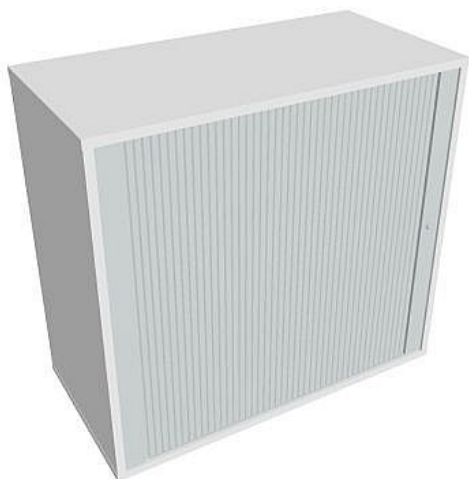

Skříň polic rolet levá 74*80 cm DZ28003L, bílá/šedá

» Nábytek a doplňky » Skříně » Drive » Skříně nízké se zámkem (OH2, 74 cm)

Popis

Kancelářské skříně DRIVE - vycházejí vstříc požadavkům na kvalitu a variabilitu úložného prostoru s důrazem na pořizovací náklady. Využití naleznete spolu s ostatními řadami kancelářského nábytku HOBIS, ve všech kancelářských prostorech. Odolné materiály (Egger) a kvalitní kování (Blum) pocházejí výhradně z Evropské unie a jsou zárukou kvality. Výška kancelářských skříní je 74, 111 nebo 185 cm. Šířka je 80 nebo 40 cm, hloubka je 40 cm. Výška úložného prostoru je přizpůsobena na výšku standardního šanonu. Nabízíme kancelářské skříně otevřené, zavřené (s plnými či prosklenými dveřmi) a roletové. Dveře jsou osazeny tlumiči pantů, které zabrání prudkému zavření. Záda jsou vždy pohledová, takže skříně můžete použít jako prostorový dělicí prvek. Stoly můžete vybírat z nabídky kancelářského nábytku HOBIS. rozměry: 74 x 80 x 40 cm dekor: bílá/šedá pevné police pohledová záda 5 let záruka certifikace EU

Množství v balení	1
Part number	DZ 2 80 03 L
Kód produktu	6044193

Skladem: Na objednávku

Parametry

Part number	DZ 2 80 03 L
Množství v balení	1
Řada	DRIVE
Barva	Šedá