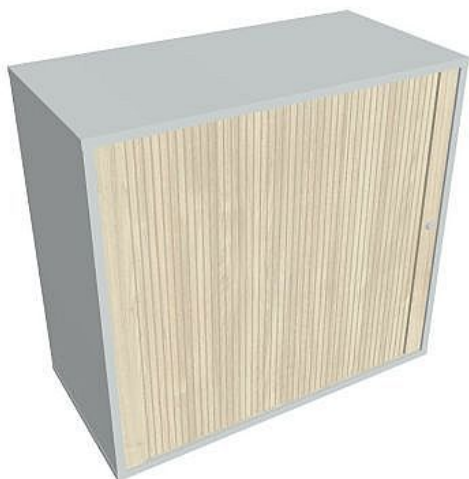

# Skříň polic rolet levá 74\*80 cm DZ28003L, šedá/akát

» Nábytek a doplňky » Skříně » Drive » Skříně nízké se zámkem (OH2, 74 cm)

## Popis

Kancelářské skříně DRIVE - vycházejí vstříc požadavkům na kvalitu a variabilitu úložného prostoru s důrazem na pořizovací náklady. Využití naleznou, spolu s ostatními řadami kancelářského nábytku HOBIS, ve všech kancelářských prostorech. Odolné materiály (Egger) a kvalitní kování (Blum) pocházejí výhradně z Evropské unie a jsou zárukou kvality. Výška kancelářských skříní je 74, 111 nebo 185 cm. Šířka je 80 nebo 40 cm, hloubka je 40 cm. Výška úložného prostoru je přizpůsobena na výšku standardního šanonu. Nabízíme kancelářské skříně otevřené, zavřené (s plnými či prosklenými dveřmi) a roletové. Dveře jsou osazeny tlumiči pantů, které zabrání prudkému zavření. Záda jsou vždy pohledová, takže skříně můžete použít jako prostorový dělicí prvek. Stoly můžete vybírat z nabídky kancelářského nábytku HOBIS. rozměry: 74 x 80 x 40 cm dekor: šedá/akát pevné police pohledová záda 5 let záruka certifikace EU