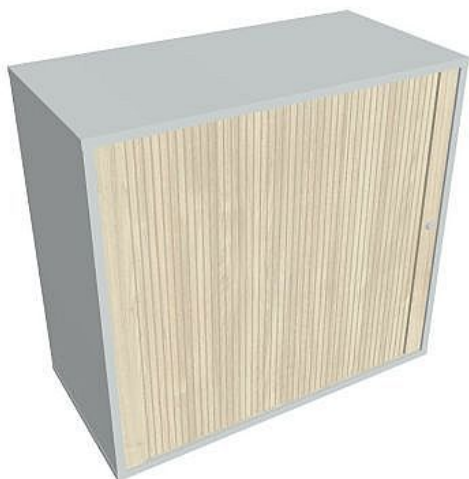

Skříň polic rolet levá 74*80 cm DZ28003L, šedá/akát

» Nábytek a doplňky » Skříně » Drive » Skříně nízké se zámkem (OH2, 74 cm)

Popis

Kancelářské skříně DRIVE - vycházejí vstříc požadavkům na kvalitu a variabilitu úložného prostoru s důrazem na pořizovací náklady. Využití naleznete spolu s ostatními řadami kancelářského nábytku HOBIS, ve všech kancelářských prostorech. Odolné materiály (Egger) a kvalitní kování (Blum) pocházejí výhradně z Evropské unie a jsou zárukou kvality. Výška kancelářských skříní je 74, 111 nebo 185 cm. Šířka je 80 nebo 40 cm, hloubka je 40 cm. Výška úložného prostoru je přizpůsobena na výšku standardního šanonu. Nabízíme kancelářské skříně otevřené, zavřené (s plnými či prosklenými dveřmi) a roletové. Dveře jsou osazeny tlumiči pantů, které zabrání prudkému zavření. Záda jsou vždy pohledová, takže skříně můžete použít jako prostorový dělicí prvek. Stoly můžete vybírat z nabídky kancelářského nábytku HOBIS. rozměry: 74 x 80 x 40 cm dekor: šedá/akát pevné police pohledová záda 5 let záruka certifikace EU

Množství v balení	1
Part number	DZ 2 80 03 L
Kód produktu	6044190

Skladem: Skladem u dodavatele

Parametry

Part number	DZ 2 80 03 L
Množství v balení	1
Řada	DRIVE
Barva	Akát