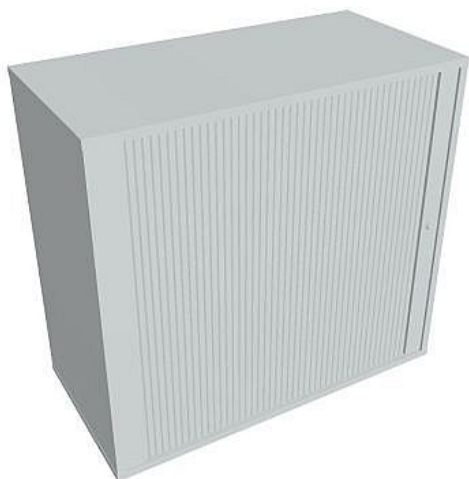

Skříň polic rolet levá 74*80 cm DZ28003L, šedá/šedá

» Nábytek a doplňky » Skříně » Drive » Skříně nízké se zámkem (OH2, 74 cm)

Množství v balení	1
Part number	DZ 2 80 03 L
Kód produktu	6044184

Skladem:

Skladem u dodavatele

Popis

Kancelářské skříně DRIVE - vycházejí vstříc požadavkům na kvalitu a variabilitu úložného prostoru s důrazem na pořizovací náklady. Využití naleznete spolu s ostatními řadami kancelářského nábytku HOBIS, ve všech kancelářských prostorech. Odolné materiály (Egger) a kvalitní kování (Blum) pocházejí výhradně z Evropské unie a jsou zárukou kvality. Výška kancelářských skříní je 74, 111 nebo 185 cm. Šířka je 80 nebo 40 cm, hloubka je 40 cm. Výška úložného prostoru je přizpůsobena na výšku standardního šanonu. Nabízíme kancelářské skříně otevřené, zavřené (s plnými či prosklenými dveřmi) a roletové. Dveře jsou osazeny tlumiči pantů, které zabrání prudkému zavření. Záda jsou vždy pohledová, takže skříně můžete použít jako prostorový dělicí prvek. Stoly můžete vybírat z nabídky kancelářského nábytku HOBIS. rozměry: 74 x 80 x 40 cm dekor: šedá/šedá pevné police pohledová záda 5 let záruka certifikace EU

Parametry

Part number	DZ 2 80 03 L
Množství v balení	1
Řada	DRIVE
Barva	Šedá