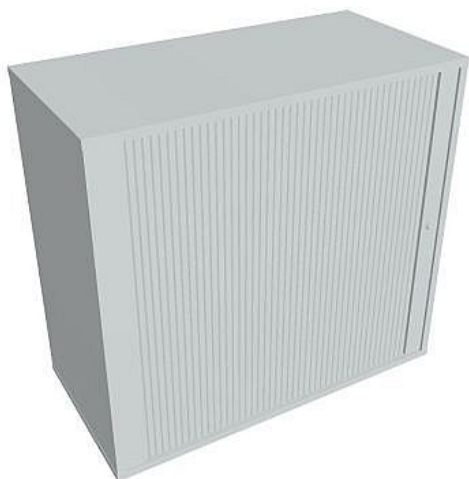

Skříň polic rolet levá 74*80 cm DZ28003L, šedá/šedá

» Nábytek a doplňky » Skříně » Drive » Skříně nízké se zámkem (OH2, 74 cm)

Popis

Kancelářské skříně DRIVE - vycházejí vstříc požadavkům na kvalitu a variabilitu úložného prostoru s důrazem na pořizovací náklady. Využití naleznete spolu s ostatními řadami kancelářského nábytku HOBIS, ve všech kancelářských prostorech. Odolné materiály (Egger) a kvalitní kování (Blum) pocházejí výhradně z Evropské unie a jsou zárukou kvality. Výška kancelářských skříní je 74, 111 nebo 185 cm. Šířka je 80 nebo 40 cm, hloubka je 40 cm. Výška úložného prostoru je přizpůsobena na výšku standardního šanonu. Nabízíme kancelářské skříně otevřené, zavřené (s plnými či prosklenými dveřmi) a roletové. Dveře jsou osazeny tlumiči pantů, které zabrání prudkému zavření. Záda jsou vždy pohledová, takže skříně můžete použít jako prostorový dělicí prvek. Stoly můžete vybírat z nabídky kancelářského nábytku HOBIS. rozměry: 74 x 80 x 40 cm dekor: šedá/šedá pevné police pohledová záda 5 let záruka certifikace EU

Množství v balení	1
Part number	DZ 2 80 03 L
Kód produktu	6044184

Skladem: Na objednávku

Parametry

Part number	DZ 2 80 03 L
Množství v balení	1
Řada	DRIVE
Barva	Šedá