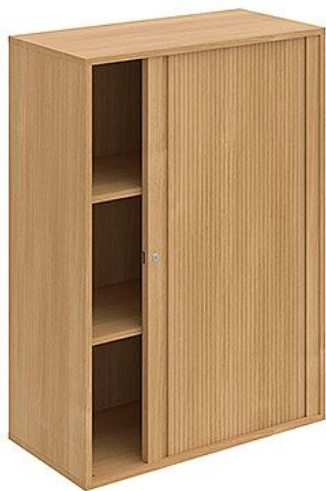

Skříň polic rolet pravá 111*80 cm DZ38007P, dub/dub

» Nábytek a doplňky » Skříně » Drive » Skříně střední se zámkem(OH3, 111 cm)

Popis

Kancelářské skříně DRIVE - vycházejí vstříc požadavkům na kvalitu a variabilitu úložného prostoru s důrazem na pořizovací náklady. Využití naleznou, spolu s ostatními řadami kancelářského nábytku HOBIS, ve všech kancelářských prostorech. Odolné materiály (Egger) a kvalitní kování (Blum) pocházejí výhradně z Evropské unie a jsou zárukou kvality. Výška kancelářských skříní je 74, 111 nebo 185 cm. Šířka je 80 nebo 40cm, hloubka je 40 cm. Výška úložného prostoru je přizpůsobena na výšku standardního šanonu. Nabízíme kancelářské skříně otevřené, zavřené (s plnými či prosklenými dveřmi) a roletové. Dveře jsou osazeny tlumiči pantů, které zabrání prudkému zavření. Záda jsou vždy pohledová, takže skříně můžete použít jako prostorový dělicí prvek. Stoly můžete vybírat z nabídky kancelářského nábytku HOBIS. rozměry: 111 x 80 x 40 cm dekor: dub pevné police pohledová záda 5 let záruka certifikace EU