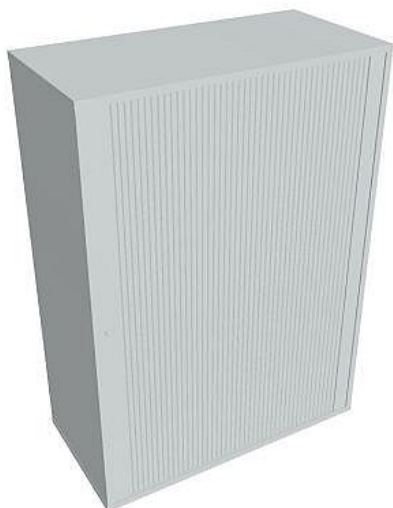

Skříň polic rolet pravá 111*80 cm DZ38007P, šedá/šedá

» Nábytek a doplňky » Skříně » Drive » Skříně střední se zámkem(OH3, 111 cm)

Popis

Kancelářské skříně DRIVE - vycházejí vstříc požadavkům na kvalitu a variabilitu úložného prostoru s důrazem na pořizovací náklady. Využití naleznete spolu s ostatními řadami kancelářského nábytku HOBIS, ve všech kancelářských prostorech. Odolné materiály (Egger) a kvalitní kování (Blum) pocházejí výhradně z Evropské unie a jsou zárukou kvality. Výška kancelářských skříní je 74, 111 nebo 185 cm. Šířka je 80 nebo 40 cm, hloubka je 40 cm. Výška úložného prostoru je přizpůsobena na výšku standardního šanonu. Nabízíme kancelářské skříně otevřené, zavřené (s plnými či prosklenými dveřmi) a roletové. Dveře jsou osazeny tlumiči pantů, které zabrání prudkému zavření. Záda jsou vždy pohledová, takže skříně můžete použít jako prostorový dělicí prvek. Stoly můžete vybírat z nabídky kancelářského nábytku HOBIS. rozměry: 111 x 80 x 40 cm dekor: šedá/šedá pevné police pohledová záda 5 let záruka certifikace EU

Množství v balení	1
Part number	DZ 3 80 07 P
Kód produktu	6044272

Skladem: Na objednávku

Parametry

Part number	DZ 3 80 07 P
Množství v balení	1
Řada	DRIVE
Barva	Šedá