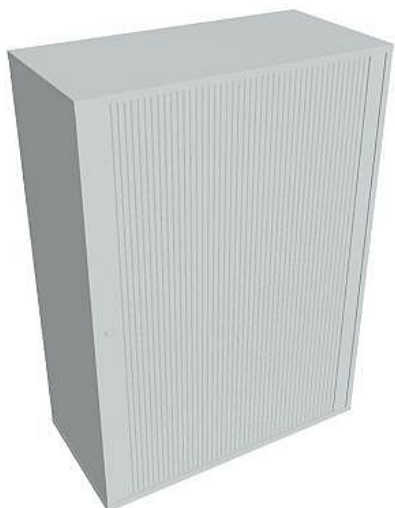

Skříň polic rolet pravá 111*80 cm DZ38007P, šedá/šedá

» Nábytek a doplňky » Skříně » Drive » Skříně střední se zámkem(OH3, 111 cm)

Popis

Kancelářské skříně DRIVE - vycházejí vstříc požadavkům na kvalitu a variabilitu úložného prostoru s důrazem na pořizovací náklady. Využití naleznou, spolu s ostatními řadami kancelářského nábytku HOBIS, ve všech kancelářských prostorech. Odolné materiály (Egger) a kvalitní kování (Blum) pocházejí výhradně z Evropské unie a jsou zárukou kvality. Výška kancelářských skříní je 74, 111 nebo 185 cm. Šířka je 80 nebo 40cm, hloubka je 40 cm. Výška úložného prostoru je přizpůsobena na výšku standardního šanonu. Nabízíme kancelářské skříně otevřené, zavřené (s plnými či prosklenými dveřmi) a roletové. Dveře jsou osazeny tlumiči pantů, které zabrání prudkému zavření. Záda jsou vždy pohledová, takže skříně můžete použít jako prostorový dělicí prvek. Stoly můžete vybírat z nabídky kancelářského nábytku HOBIS. rozměry: 111 x 80 x 40 cm dekor: šedá/šedá pevné police pohledová záda 5 let záruka certifikace EU

Množství v balení	1
Part number	DZ 3 80 07 P
Kód produktu	6044272

Skladem:

Skladem u dodavatele

Parametry

Part number	DZ 3 80 07 P
Množství v balení	1
Řada	DRIVE
Barva	Šedá