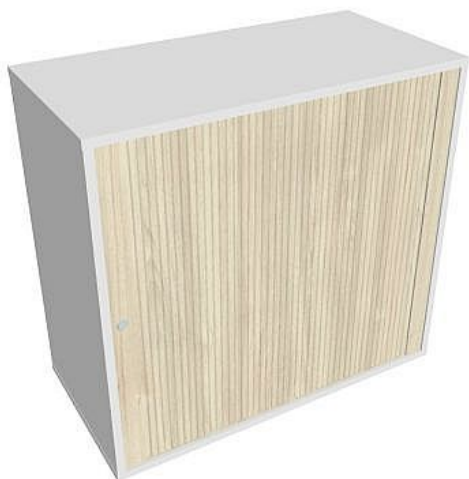

Skříň polic rolet pravá 74*80 cm DZ28003P, bílá/akát

» Nábytek a doplňky » Skříně » Drive » Skříně nízké se zámkem (OH2, 74 cm)

Popis

Kancelářské skříně DRIVE - vycházejí vstříc požadavkům na kvalitu a variabilitu úložného prostoru s důrazem na pořizovací náklady. Využití nalezou spolu s ostatními řadami kancelářského nábytku HOBIS, ve všech kancelářských prostorech. Odolné materiály (Egger) a kvalitní kování (Blum) pocházejí výhradně z Evropské unie a jsou zárukou kvality. Výška kancelářských skříní je 74, 111 nebo 185 cm. Šířka je 80 nebo 40 cm, hloubka je 40 cm. Výška úložného prostoru je přizpůsobena na výšku standardního šanonu. Nabízíme kancelářské skříně otevřené, zavřené (s plnými či prosklenými dveřmi) a roletové. Dveře jsou osazeny tlumiči pantů, které zabrání prudkému zavření. Záda jsou vždy pohledová, takže skříně můžete použít jako prostorový dělicí prvek. Stoly můžete vybírat z nabídky kancelářského nábytku HOBIS. rozměry: 74 x 80 x 40 cm dekor: bílá/akát pevné police pohledová záda 5 let záruka certifikace EU

Množství v balení	1
Part number	DZ 2 80 03 P
Kód produktu	6044213

Skladem: Skladem u dodavatele

Parametry

Part number	DZ 2 80 03 P
Množství v balení	1
Řada	DRIVE
Barva	Akát