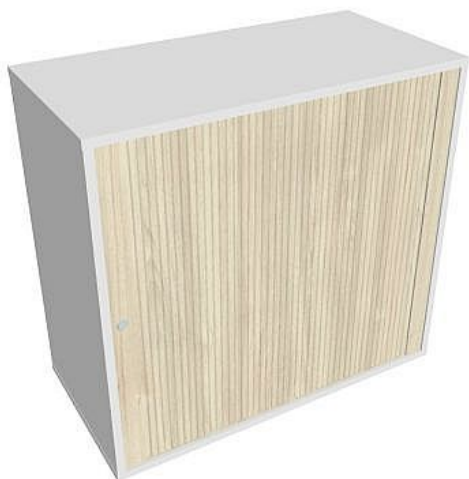

# Skříň polic rolet pravá 74\*80 cm DZ28003P, bílá/akát

» Nábytek a doplňky » Skříně » Drive » Skříně nízké se zámkem (OH2, 74 cm)

## Popis

Kancelářské skříně DRIVE - vycházejí vstříc požadavkům na kvalitu a variabilitu úložného prostoru s důrazem na pořizovací náklady. Využití naleznou spolu s ostatními řadami kancelářského nábytku HOBIS, ve všech kancelářských prostorech. Odolné materiály (Egger) a kvalitní kování (Blum) pocházejí výhradně z Evropské unie a jsou zárukou kvality. Výška kancelářských skříní je 74, 111 nebo 185 cm. Šířka je 80 nebo 40 cm, hloubka je 40 cm. Výška úložného prostoru je přizpůsobena na výšku standardního šanonu. Nabízíme kancelářské skříně otevřené, zavřené (s plnými či prosklenými dveřmi) a roletové. Dveře jsou osazeny tlumiči pantů, které zabrání prudkému zavření. Záda jsou vždy pohledová, takže skříně můžete použít jako prostorový dělicí prvek. Stoly můžete vybírat z nabídky kancelářského nábytku HOBIS. rozměry: 74 x 80 x 40 cm dekor: bílá/akát pevné police pohledová záda 5 let záruka certifikace EU