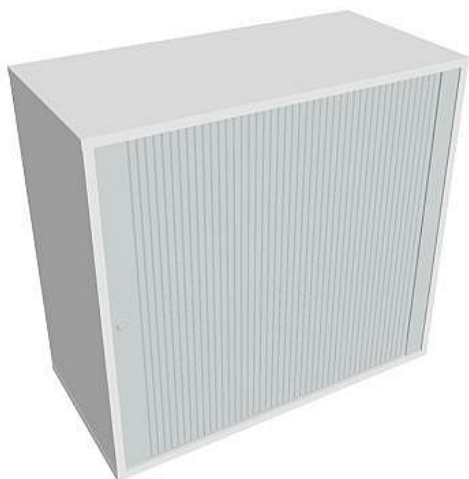

# Skříň polic rolet pravá 74\*80 cm DZ28003P, bílá/šedá

» Nábytek a doplňky » Skříně » Drive » Skříně nízké se zámkem (OH2, 74 cm)

## Popis

Kancelářské skříně DRIVE - vycházejí vstříc požadavkům na kvalitu a variabilitu úložného prostoru s důrazem na pořizovací náklady. Využití naleznete spolu s ostatními řadami kancelářského nábytku HOBIS, ve všech kancelářských prostorech. Odolné materiály (Egger) a kvalitní kování (Blum) pocházejí výhradně z Evropské unie a jsou zárukou kvality. Výška kancelářských skříní je 74, 111 nebo 185 cm. Šířka je 80 nebo 40 cm, hloubka je 40 cm. Výška úložného prostoru je přizpůsobena na výšku standardního šanonu. Nabízíme kancelářské skříně otevřené, zavřené (s plnými či prosklenými dveřmi) a roletové. Dveře jsou osazeny tlumiči pantů, které zabrání prudkému zavření. Záda jsou vždy pohledová, takže skříně můžete použít jako prostorový dělicí prvek. Stoly můžete vybírat z nabídky kancelářského nábytku HOBIS. rozměry: 74 x 80 x 40 cm dekor: bílá/šedá pevné police pohledová záda 5 let záruka certifikace EU