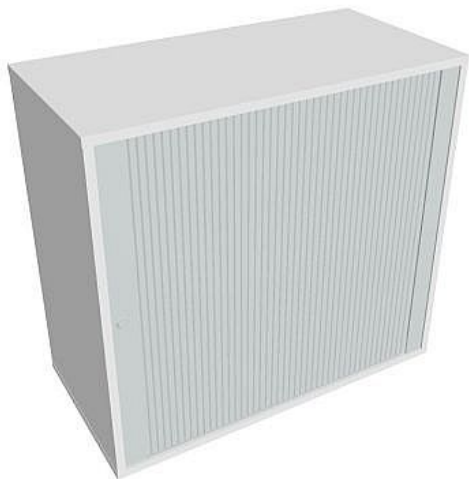

# Skříň polic rolet pravá 74\*80 cm DZ28003P, bílá/šedá

» Nábytek a doplňky » Skříně » Drive » Skříně nízké se zámkem (OH2, 74 cm)

## Popis

Kancelářské skříně DRIVE - vycházejí vstříc požadavkům na kvalitu a variabilitu úložného prostoru s důrazem na pořizovací náklady. Využití naleznou spolu s ostatními řadami kancelářského nábytku HOBIS, ve všech kancelářských prostorech. Odolné materiály (Egger) a kvalitní kování (Blum) pocházejí výhradně z Evropské unie a jsou zárukou kvality. Výška kancelářských skříní je 74, 111 nebo 185 cm. Šířka je 80 nebo 40 cm, hloubka je 40 cm. Výška úložného prostoru je přizpůsobena na výšku standardního šanonu. Nabízíme kancelářské skříně otevřené, zavřené (s plnými či prosklenými dveřmi) a roletové. Dveře jsou osazeny tlumiči pantů, které zabrání prudkému zavření. Záda jsou vždy pohledová, takže skříně můžete použít jako prostorový dělicí prvek. Stoly můžete vybírat z nabídky kancelářského nábytku HOBIS. rozměry: 74 x 80 x 40 cm dekor: bílá/šedá pevné police pohledová záda 5 let záruka certifikace EU