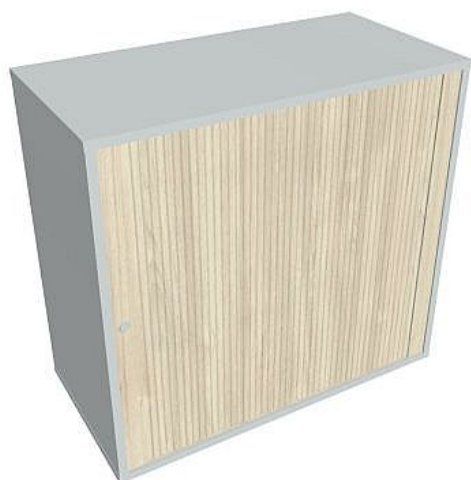

# Skříň polic rolet pravá 74\*80 cm DZ28003P, šedá/akát

» Nábytek a doplňky » Skříně » Drive » Skříně nízké se zámkem (OH2, 74 cm)

## Popis

Kancelářské skříně DRIVE - vycházejí vstříc požadavkům na kvalitu a variabilitu úložného prostoru s důrazem na pořizovací náklady. Využití naleznou spolu s ostatními řadami kancelářského nábytku HOBIS, ve všech kancelářských prostorech. Odolné materiály (Egger) a kvalitní kování (Blum) pocházejí výhradně z Evropské unie a jsou zárukou kvality. Výška kancelářských skříní je 74, 111 nebo 185 cm. Šířka je 80 nebo 40 cm, hloubka je 40 cm. Výška úložného prostoru je přizpůsobena na výšku standardního šanonu. Nabízíme kancelářské skříně otevřené, zavřené (s plnými či prosklenými dveřmi) a roletové. Dveře jsou osazeny tlumiči pantů, které zabrání prudkému zavření. Záda jsou vždy pohledová, takže skříně můžete použít jako prostorový dělicí prvek. Stoly můžete vybírat z nabídky kancelářského nábytku HOBIS. rozměry: 74 x 80 x 40 cm dekor: šedá/akát pevné police pohledová záda 5 let záruka certifikace EU