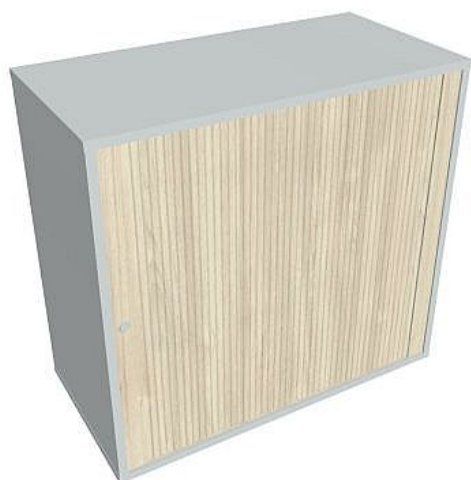

Skříň polic rolet pravá 74*80 cm DZ28003P, šedá/akát

» Nábytek a doplňky » Skříně » Drive » Skříně nízké se zámkem (OH2, 74 cm)

Popis

Kancelářské skříně DRIVE - vycházejí vstříc požadavkům na kvalitu a variabilitu úložného prostoru s důrazem na pořizovací náklady. Využití naleznou spolu s ostatními řadami kancelářského nábytku HOBIS, ve všech kancelářských prostorech. Odolné materiály (Egger) a kvalitní kování (Blum) pocházejí výhradně z Evropské unie a jsou zárukou kvality. Výška kancelářských skříní je 74, 111 nebo 185 cm. Šířka je 80 nebo 40 cm, hloubka je 40 cm. Výška úložného prostoru je přizpůsobena na výšku standardního šanonu. Nabízíme kancelářské skříně otevřené, zavřené (s plnými či prosklenými dveřmi) a roletové. Dveře jsou osazeny tlumiči pantů, které zabrání prudkému zavření. Záda jsou vždy pohledová, takže skříně můžete použít jako prostorový dělicí prvek. Stoly můžete vybírat z nabídky kancelářského nábytku HOBIS. rozměry: 74 x 80 x 40 cm dekor: šedá/akát pevné police pohledová záda 5 let záruka certifikace EU

Množství v balení	1
Part number	DZ 2 80 03 P
Kód produktu	6044214

Skladem: Na objednávku

Parametry

Part number	DZ 2 80 03 P
Množství v balení	1
Řada	DRIVE
Barva	Akát