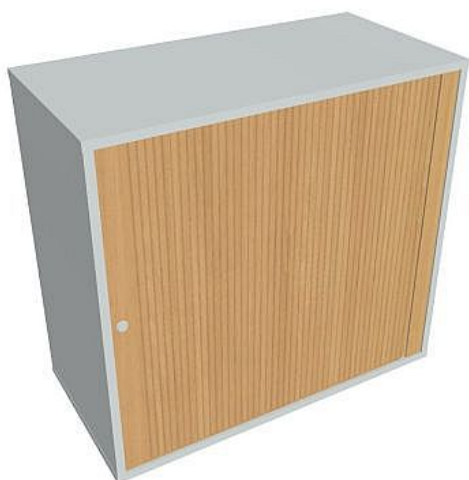

Skříň polic rolet pravá 74*80 cm DZ28003P, šedá/buk

» Nábytek a doplňky » Skříně » Drive » Skříně nízké se zámkem (OH2, 74 cm)

Popis

Kancelářské skříně DRIVE - vycházejí vstříc požadavkům na kvalitu a variabilitu úložného prostoru s důrazem na pořizovací náklady. Využití naleznou spolu s ostatními řadami kancelářského nábytku HOBIS, ve všech kancelářských prostorech. Odolné materiály (Egger) a kvalitní kování (Blum) pocházejí výhradně z Evropské unie a jsou zárukou kvality. Výška kancelářských skříní je 74, 111 nebo 185 cm. Šířka je 80 nebo 40 cm, hloubka je 40 cm. Výška úložného prostoru je přizpůsobena na výšku standardního šanonu. Nabízíme kancelářské skříně otevřené, zavřené (s plnými či prosklenými dveřmi) a roletové. Dveře jsou osazeny tlumiči pantů, které zabrání prudkému zavření. Záda jsou vždy pohledová, takže skříně můžete použít jako prostorový dělicí prvek. Stoly můžete vybírat z nabídky kancelářského nábytku HOBIS. rozměry: 74 x 80 x 40 cm dekor: šedá/buk pevné police pohledová záda 5 let záruka certifikace EU

Množství v balení	1
Part number	DZ 2 80 03 P
Kód produktu	6044208

Skladem: Na objednávku

Parametry

Part number	DZ 2 80 03 P
Množství v balení	1
Řada	DRIVE
Barva	Buk