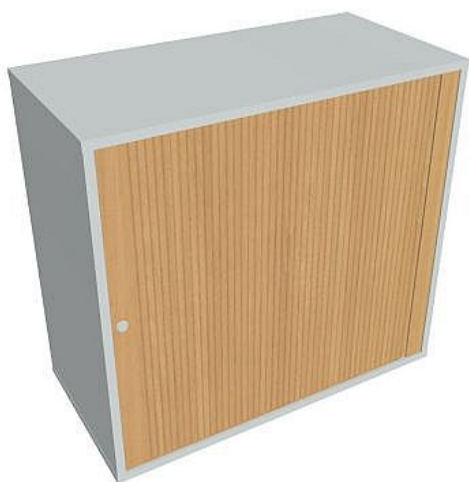

Skříň polic rolet pravá 74*80 cm DZ28003P, šedá/buk

» Nábytek a doplňky » Skříně » Drive » Skříně nízké se zámkem (OH2, 74 cm)

Popis

Kancelářské skříně DRIVE - vycházejí vstříc požadavkům na kvalitu a variabilitu úložného prostoru s důrazem na pořizovací náklady. Využití naleznou spolu s ostatními řadami kancelářského nábytku HOBIS, ve všech kancelářských prostorech. Odolné materiály (Egger) a kvalitní kování (Blum) pocházejí výhradně z Evropské unie a jsou zárukou kvality. Výška kancelářských skříní je 74, 111 nebo 185 cm. Šířka je 80 nebo 40 cm, hloubka je 40 cm. Výška úložného prostoru je přizpůsobena na výšku standardního šanonu. Nabízíme kancelářské skříně otevřené, zavřené (s plnými či prosklenými dveřmi) a roletové. Dveře jsou osazeny tlumiči pantů, které zabrání prudkému zavření. Záda jsou vždy pohledová, takže skříně můžete použít jako prostorový dělicí prvek. Stoly můžete vybírat z nabídky kancelářského nábytku HOBIS. rozměry: 74 x 80 x 40 cm dekor: šedá/buk pevné police pohledová záda 5 let záruka certifikace EU

Množství v balení	1
Part number	DZ 2 80 03 P
Kód produktu	6044208

Skladem: Skladem u dodavatele

Parametry

Part number	DZ 2 80 03 P
Množství v balení	1
Řada	DRIVE
Barva	Buk