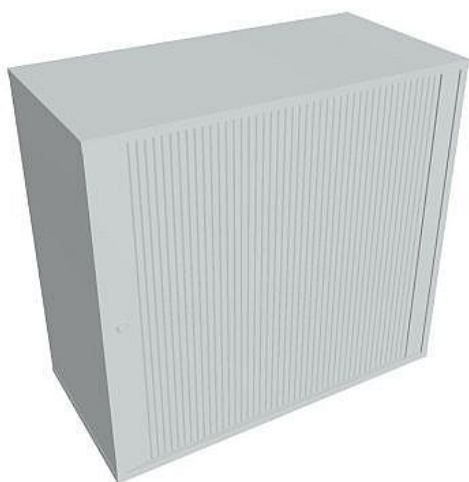

Skříň polic rolet pravá 74*80 cm DZ28003P, šedá/šedá

» Nábytek a doplňky » Skříně » Drive » Skříně nízké se zámkem (OH2, 74 cm)

Popis

Kancelářské skříně DRIVE - vycházejí vstříc požadavkům na kvalitu a variabilitu úložného prostoru s důrazem na pořizovací náklady. Využití naleznou spolu s ostatními řadami kancelářského nábytku HOBIS, ve všech kancelářských prostorech. Odolné materiály (Egger) a kvalitní kování (Blum) pocházejí výhradně z Evropské unie a jsou zárukou kvality. Výška kancelářských skříní je 74, 111 nebo 185 cm. Šířka je 80 nebo 40 cm, hloubka je 40 cm. Výška úložného prostoru je přizpůsobena na výšku standardního šanonu. Nabízíme kancelářské skříně otevřené, zavřené (s plnými či prosklenými dveřmi) a roletové. Dveře jsou osazeny tlumiči pantů, které zabrání prudkému zavření. Záda jsou vždy pohledová, takže skříně můžete použít jako prostorový dělicí prvek. Stoly můžete vybírat z nabídky kancelářského nábytku HOBIS. rozměry: 74 x 80 x 40 cm dekor: šedá/šedá pevné police pohledová záda 5 let záruka certifikace EU

Množství v balení	1
Part number	DZ 2 80 03 P
Kód produktu	6044206

Skladem:

Skladem u dodavatele

Parametry

Part number	DZ 2 80 03 P
Množství v balení	1
Řada	DRIVE
Barva	Šedá