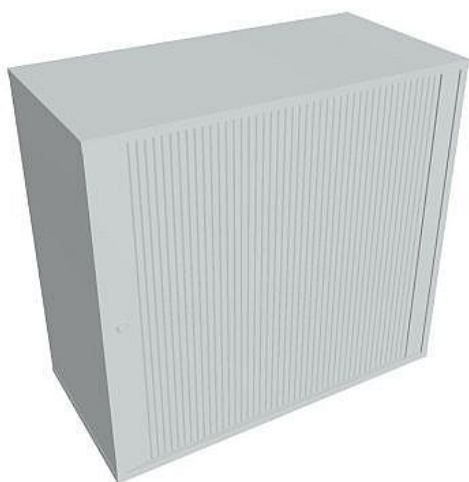

# Skříň polic rolet pravá 74\*80 cm DZ28003P, šedá/šedá

» Nábytek a doplňky » Skříně » Drive » Skříně nízké se zámkem (OH2, 74 cm)

## Popis

Kancelářské skříně DRIVE - vycházejí vstříc požadavkům na kvalitu a variabilitu úložného prostoru s důrazem na pořizovací náklady. Využití naleznou spolu s ostatními řadami kancelářského nábytku HOBIS, ve všech kancelářských prostorech. Odolné materiály (Egger) a kvalitní kování (Blum) pocházejí výhradně z Evropské unie a jsou zárukou kvality. Výška kancelářských skříní je 74, 111 nebo 185 cm. Šířka je 80 nebo 40 cm, hloubka je 40 cm. Výška úložného prostoru je přizpůsobena na výšku standardního šanonu. Nabízíme kancelářské skříně otevřené, zavřené (s plnými či prosklenými dveřmi) a roletové. Dveře jsou osazeny tlumiči pantů, které zabrání prudkému zavření. Záda jsou vždy pohledová, takže skříně můžete použít jako prostorový dělicí prvek. Stoly můžete vybírat z nabídky kancelářského nábytku HOBIS. rozměry: 74 x 80 x 40 cm dekor: šedá/šedá pevné police pohledová záda 5 let záruka certifikace EU