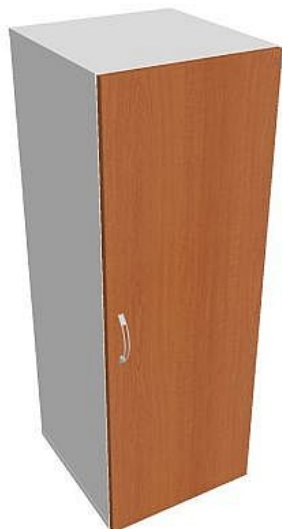

Skříň policová dvéřová 111*40 cm D34001, bílá/třešeň

» Nábytek a doplňky » Skříně » Drive » Skříně střední (OH3, 111 cm)

Popis

Kancelářské skříně DRIVE - vycházejí vstříc požadavkům na kvalitu a variabilitu úložného prostoru s důrazem na pořizovací náklady. Využití naleznou, spolu s ostatními řadami kancelářského nábytku HOBIS, ve všech kancelářských prostorech. Odolné materiály (Egger) a kvalitní kování (Blum) pocházejí výhradně z Evropské unie a jsou zárukou kvality. Výška kancelářských skříní je 74, 111 nebo 185 cm. Šířka je 80 nebo 40 cm, hloubka je 40 cm. Výška úložného prostoru je přizpůsobena na výšku standardního šanonu. Nabízíme kancelářské skříně otevřené, zavřené (s plnými či prosklenými dveřmi) a roletové. Dveře jsou osazeny tlumiči pantů, které zabrání prudkému zavření. Záda jsou vždy pohledová, takže skříně můžete použít jako prostorový dělicí prvek. Stoly můžete vybírat z nabídky kancelářského nábytku HOBIS. rozměry: 111 x 40 x 42 cm dekor: bílá/třešeň pevné police pohledová záda 5 let záruka certifikace EU

Množství v balení	1
Part number	D 3 40 01
Kód produktu	6043878

Skladem:

Skladem u dodavatele

Parametry

Part number	D 3 40 01
Množství v balení	1
Řada	DRIVE
Barva	Třešeň