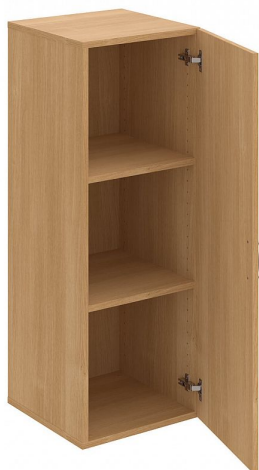

Skříň policová dvéřová 111*40 cm D34001, dub/dub

» Nábytek a doplňky » Skříně » Drive » Skříně střední (OH3, 111 cm)

Popis

Kancelářské skříně DRIVE - vycházejí vstříc požadavkům na kvalitu a variabilitu úložného prostoru s důrazem na pořizovací náklady. Využití naleznou, spolu s ostatními řadami kancelářského nábytku HOBIS, ve všech kancelářských prostorech. Odolné materiály (Egger) a kvalitní kování (Blum) pocházejí výhradně z Evropské unie a jsou zárukou kvality. Výška kancelářských skříní je 74, 111 nebo 185 cm. Šířka je 80 nebo 40 cm, hloubka je 40 cm. Výška úložného prostoru je přizpůsobena na výšku standardního šanonu. Nabízíme kancelářské skříně otevřené, zavřené (s plnými či prosklenými dveřmi) a roletové. Dveře jsou osazeny tlumiči pantů, které zabrání prudkému zavření. Záda jsou vždy pohledová, takže skříně můžete použít jako prostorový dělicí prvek. Stoly můžete vybírat z nabídky kancelářského nábytku HOBIS. rozměry: 111 x 40 x 42 cm dekor: dub/dub pevné police pohledová záda 5 let záruka certifikace EU