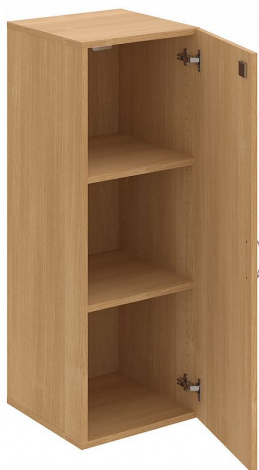

# Skříň policová dvéřová 111\*40 cm DZ34001, dub/dub

» Nábytek a doplňky » Skříně » Drive » Skříně střední se zámkem(OH3, 111 cm)

## Popis

Kancelářské skříně DRIVE - vycházejí vstříc požadavkům na kvalitu a variabilitu úložného prostoru s důrazem na pořizovací náklady. Využití naleznou, spolu s ostatními řadami kancelářského nábytku HOBIS, ve všech kancelářských prostorech. Odolné materiály (Egger) a kvalitní kování (Blum) pocházejí výhradně z Evropské unie a jsou zárukou kvality. Výška kancelářských skříní je 74, 111 nebo 185 cm. Šířka je 80 nebo 40 cm, hloubka je 40 cm. Výška úložného prostoru je přizpůsobena na výšku standardního šanonu. Nabízíme kancelářské skříně otevřené, zavřené (s plnými či prosklenými dveřmi) a roletové. Dveře jsou osazeny tlumiči pantů, které zabrání prudkému zavření. Záda jsou vždy pohledová, takže skříně můžete použít jako prostorový dělicí prvek. Stoly můžete vybírat z nabídky kancelářského nábytku HOBIS. rozměry: 111 x 40 x 42 cm dekor: dub/dub pevné police pohledová záda 5 let záruka certifikace EU