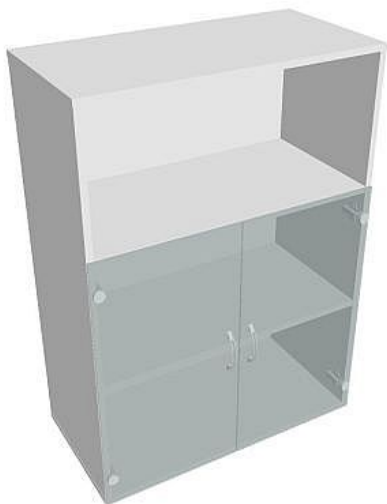

Skříň policová dvéřová 111*80 cm D38005, bílá/čirá

» Nábytek a doplňky » Skříně » Drive » Skříně střední (OH3, 111 cm)

Popis

Kancelářské skříně DRIVE - vycházejí vstříc požadavkům na kvalitu a variabilitu úložného prostoru s důrazem na pořizovací náklady. Využití naleznete spolu s ostatními řadami kancelářského nábytku HOBIS, ve všech kancelářských prostorech. Odolné materiály (Egger) a kvalitní kování (Blum) pocházejí výhradně z Evropské unie a jsou zárukou kvality. Výška kancelářských skříní je 74, 111 nebo 185 cm. Šířka je 80 nebo 40 cm, hloubka je 40 cm. Výška úložného prostoru je přizpůsobena na výšku standardního šanonu. Nabízíme kancelářské skříně otevřené, zavřené (s plnými či prosklenými dveřmi) a roletové. Dveře jsou osazeny tlumiči pantů, které zabrání prudkému zavření. Záda jsou vždy pohledová, takže skříně můžete použít jako prostorový dělicí prvek. Stoly můžete vybírat z nabídky kancelářského nábytku HOBIS. rozměry: 111 x 80 x 42 cm dekor: bílá/čirá pevné police pohledová záda 5 let záruka certifikace EU

Množství v balení	1
Part number	D 3 80 05
Kód produktu	6043861

Skladem:

Skladem u dodavatele

Parametry

Part number	D 3 80 05
Množství v balení	1
Řada	DRIVE
Barva	Bílá