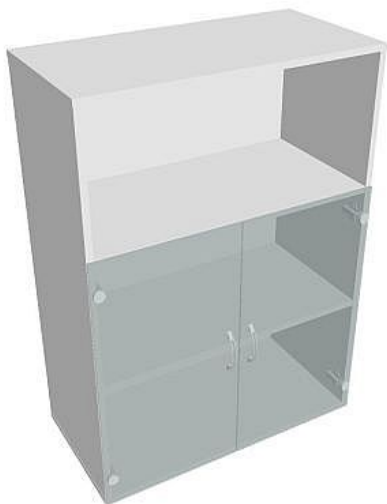

# Skříň policová dvéřová 111\*80 cm D38005, bílá/čirá

» Nábytek a doplňky » Skříně » Drive » Skříně střední (OH3, 111 cm)

## Popis

Kancelářské skříně DRIVE - vycházejí vstříc požadavkům na kvalitu a variabilitu úložného prostoru s důrazem na pořizovací náklady. Využití naleznete spolu s ostatními řadami kancelářského nábytku HOBIS, ve všech kancelářských prostorech. Odolné materiály (Egger) a kvalitní kování (Blum) pocházejí výhradně z Evropské unie a jsou zárukou kvality. Výška kancelářských skříní je 74, 111 nebo 185 cm. Šířka je 80 nebo 40 cm, hloubka je 40 cm. Výška úložného prostoru je přizpůsobena na výšku standardního šanonu. Nabízíme kancelářské skříně otevřené, zavřené (s plnými či prosklenými dveřmi) a roletové. Dveře jsou osazeny tlumiči pantů, které zabrání prudkému zavření. Záda jsou vždy pohledová, takže skříně můžete použít jako prostorový dělicí prvek. Stoly můžete vybírat z nabídky kancelářského nábytku HOBIS. rozměry: 111 x 80 x 42 cm dekor: bílá/čirá pevné police pohledová záda 5 let záruka certifikace EU