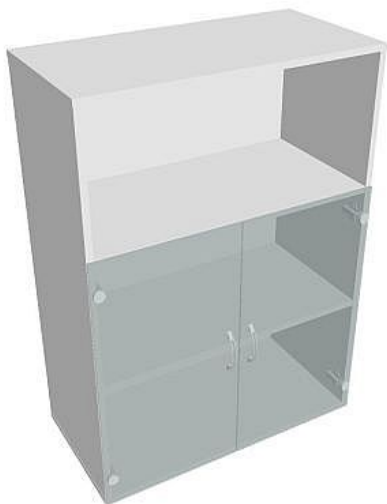

Skříň policová dvéřová 111*80 cm D38005, bílá/čirá

» Nábytek a doplňky » Skříně » Drive » Skříně střední (OH3, 111 cm)

Popis

Kancelářské skříně DRIVE - vycházejí vstříc požadavkům na kvalitu a variabilitu úložného prostoru s důrazem na pořizovací náklady. Využití naleznete spolu s ostatními řadami kancelářského nábytku HOBIS, ve všech kancelářských prostorech. Odolné materiály (Egger) a kvalitní kování (Blum) pocházejí výhradně z Evropské unie a jsou zárukou kvality. Výška kancelářských skříní je 74, 111 nebo 185 cm. Šířka je 80 nebo 40 cm, hloubka je 40 cm. Výška úložného prostoru je přizpůsobena na výšku standardního šanonu. Nabízíme kancelářské skříně otevřené, zavřené (s plnými či prosklenými dveřmi) a roletové. Dveře jsou osazeny tlumiči pantů, které zabrání prudkému zavření. Záda jsou vždy pohledová, takže skříně můžete použít jako prostorový dělicí prvek. Stoly můžete vybírat z nabídky kancelářského nábytku HOBIS. rozměry: 111 x 80 x 42 cm dekor: bílá/čirá pevné police pohledová záda 5 let záruka certifikace EU

Množství v balení	1
Part number	D 3 80 05
Kód produktu	6043861

Skladem: Na objednávku

Parametry

Part number	D 3 80 05
Množství v balení	1
Řada	DRIVE
Barva	Bílá