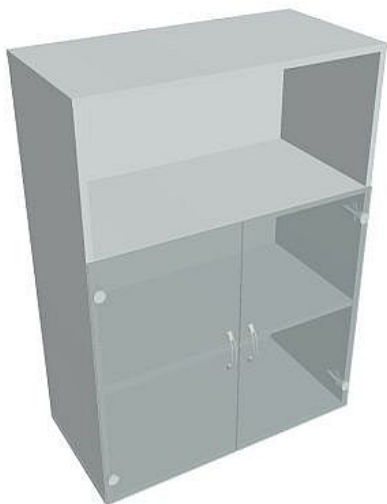

Skříň policová dvéřová 111*80 cm D38005, šedá/čirá

» Nábytek a doplňky » Skříně » Drive » Skříně střední (OH3, 111 cm)

Popis

Kancelářské skříně DRIVE - vycházejí vstříc požadavkům na kvalitu a variabilitu úložného prostoru s důrazem na pořizovací náklady. Využití naleznete spolu s ostatními řadami kancelářského nábytku HOBIS, ve všech kancelářských prostorech. Odolné materiály (Egger) a kvalitní kování (Blum) pocházejí výhradně z Evropské unie a jsou zárukou kvality. Výška kancelářských skříní je 74, 111 nebo 185 cm. Šířka je 80 nebo 40 cm, hloubka je 40 cm. Výška úložného prostoru je přizpůsobena na výšku standardního šanonu. Nabízíme kancelářské skříně otevřené, zavřené (s plnými či prosklenými dveřmi) a roletové. Dveře jsou osazeny tlumiči pantů, které zabrání prudkému zavření. Záda jsou vždy pohledová, takže skříně můžete použít jako prostorový dělicí prvek. Stoly můžete vybírat z nabídky kancelářského nábytku HOBIS. rozměry: 111 x 80 x 42 cm dekor: šedá/čirá pevné police pohledová záda 5 let záruka certifikace EU

Množství v balení	1
Part number	D 3 80 05
Kód produktu	6043854

Skladem: Na objednávku

Parametry

Part number	D 3 80 05
Množství v balení	1
Řada	DRIVE
Barva	Šedá