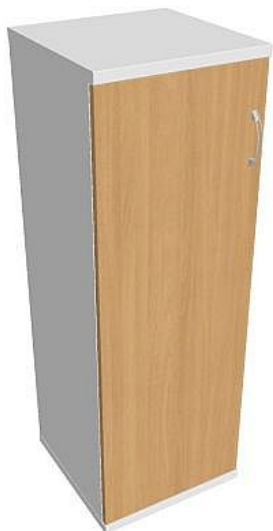

Skříň policová dvéřová 115.2*40 cm S34001L, bílá/buk

» Nábytek a doplňky » Skříně » Strong » Skříně střední (OH3, 115,2cm

Množství v balení 1

Part number S 3 40 01 L

Kód produktu 6041059

Skladem:

Skladem u dodavatele

Skříň policová dvéřová 115.2*40 cm S34001L, bílá/buk

» Nábytek a doplňky » Skříně » Strong » Skříně střední (OH3, 115,2cm

Popis

Kancelářské skříně STRONG - to je pevná robustní konstrukce korpusů a vysoká nosnost polic. Využití naleznou, spolu s ostatními řadami kancelářského nábytku HOBIS, ve všech kancelářských prostorech. Nabízíme kancelářské skříně otevřené, zavřené (s plnými či prosklenými dveřmi) a roletové. Dveře jsou osazeny tlumiči pantů, které zabrání prudkému zavření. Výška kancelářských skříní je 76,8, 115,2 nebo 192 cm. Šířka je 80 nebo 40cm, hloubka 42 cm. Výška úložného prostoru je přizpůsobena na výšku standardního šanonu. Odolné materiály (Egger) a kvalitní kování (Blum) pocházejí výhradně z Evropské unie. Důmyslná konstrukce a přesná výroba zajišťuje absolutní pevnost kancelářských skříní. Půda, dno i police mají tloušťku 25 mm a na přední straně jsou chráněné ABS hranou 2 mm. Zbytek korpusu má tloušťku 18 mm a hranu ABS 1 mm. Bezkonkurenční nosnost a variabilita - to jsou hlavní přednosti polic kancelářských skříní HOBIS Strong. Záda jsou vždy pohledová, takže skříně můžete použít jako prostorový dělicí prvek. Stoly můžete vybírat z nabídky kancelářského nábytku HOBIS. rozměry: 115.2 x 40 x 40 cm dekor: bílá/buk výšková rektifikace skryté vedení kabeláže důkladné osazení ABS hranami 5 let záruka certifikace EU

Parametry

Part number	S 3 40 01 L
Množství v balení	1
Řada	STRONG
Barva	Buk