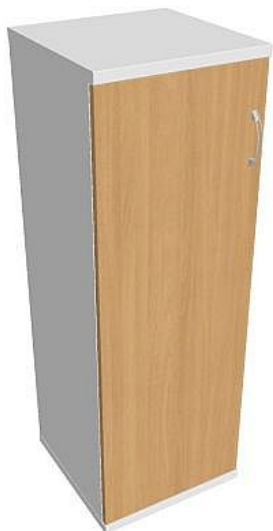

# Skříň policová dvéřová 115.2\*40 cm S34001L, bílá/buk

» Nábytek a doplňky » Skříně » Strong » Skříně střední (OH3, 115,2cm

Množství v balení 1

Part number S 3 40 01 L

Kód produktu 6041059

---

Skladem: Na objednávku

# Skříň policová dvéřová 115.2\*40 cm S34001L, bílá/buk

» Nábytek a doplňky » Skříně » Strong » Skříně střední (OH3, 115,2cm

## Popis

Kancelářské skříně STRONG - to je pevná robustní konstrukce korpusů a vysoká nosnost polic. Využití naleznou, spolu s ostatními řadami kancelářského nábytku HOBIS, ve všech kancelářských prostorech. Nabízíme kancelářské skříně otevřené, zavřené (s plnými či prosklenými dveřmi) a roletové. Dveře jsou osazeny tlumiči pantů, které zabrání prudkému zavření. Výška kancelářských skříní je 76,8, 115,2 nebo 192 cm. Šířka je 80 nebo 40cm, hloubka 42 cm. Výška úložného prostoru je přizpůsobena na výšku standardního šanonu. Odolné materiály (Egger) a kvalitní kování (Blum) pocházejí výhradně z Evropské unie. Důmyslná konstrukce a přesná výroba zajišťuje absolutní pevnost kancelářských skříní. Půda, dno i police mají tloušťku 25 mm a na přední straně jsou chráněné ABS hranou 2 mm. Zbytek korpusu má tloušťku 18 mm a hranu ABS 1 mm. Bezkonkurenční nosnost a variabilita - to jsou hlavní přednosti polic kancelářských skříní HOBIS Strong. Záda jsou vždy pohledová, takže skříně můžete použít jako prostorový dělicí prvek. Stoly můžete vybírat z nabídky kancelářského nábytku HOBIS. rozměry: 115.2 x 40 x 40 cm dekor: bílá/buk výšková rektifikace skryté vedení kabeláže důkladné osazení ABS hranami 5 let záruka certifikace EU