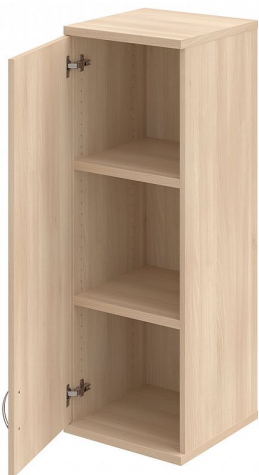

# Skříň policová dvéřová 115.2\*40 cm S34001LH, akát/akát

» Nábytek a doplňky » Skříně » Strong » Skříně střední (OH3, 115,2cm

Množství v balení 1

Part number S 3 40 01 L H

Kód produktu 6042110

Skladem:

Skladem u dodavatele

# Skříň policová dvéřová 115.2\*40 cm S34001LH, akát/akát

» Nábytek a doplňky » Skříně » Strong » Skříně střední (OH3, 115,2cm

## Popis

Kancelářské skříně STRONG - to je pevná robustní konstrukce korpusů a vysoká nosnost polic. Využití naleznou, spolu s ostatními řadami kancelářského nábytku HOBIS, ve všech kancelářských prostorech. Nabízíme kancelářské skříně otevřené, zavřené (s plnými či prosklenými dveřmi) a roletové. Dveře jsou osazeny tlumiči pantů, které zabrání prudkému zavření. Výška kancelářských skříní je 76,8, 115,2 nebo 192 cm. Šířka je 80 nebo 40cm, hloubka 42 cm. Výška úložného prostoru je přizpůsobena na výšku standardního šanonu. Odolné materiály (Egger) a kvalitní kování (Blum) pocházejí výhradně z Evropské unie. Důmyslná konstrukce a přesná výroba zajišťuje absolutní pevnost kancelářských skříní. Půda, dno i police mají tloušťku 25 mm a na přední straně jsou chráněné ABS hranou 2 mm. Zbytek korpusu má tloušťku 18 mm a hranu ABS 1 mm. Bezkonkurenční nosnost a variabilita - to jsou hlavní přednosti polic kancelářských skříní HOBIS Strong. Záda jsou vždy pohledová, takže skříně můžete použít jako prostorový dělicí prvek. Stoly můžete vybírat z nabídky kancelářského nábytku HOBIS. rozměry: 115.2 x 40 x 40 cm dekor: akát/akát výšková rektifikace skryté vedení kabeláže důkladné osazení ABS hranami 5 let záruka certifikace EU