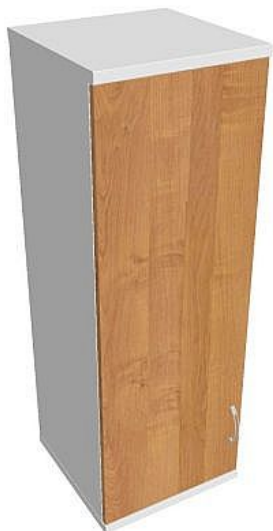

Skříň policová dvéřová 115.2*40 cm S34001LH, bílá/olše

» Nábytek a doplňky » Skříně » Strong » Skříně střední (OH3, 115,2cm

Množství v balení 1

Part number S 3 40 01 L H

Kód produktu 6042099

Skladem: Na objednávku

Skříň policová dvéřová 115.2*40 cm S34001LH, bílá/olše

» Nábytek a doplňky » Skříně » Strong » Skříně střední (OH3, 115,2cm

Popis

Kancelářské skříně STRONG - to je pevná robustní konstrukce korpusů a vysoká nosnost polic. Využití naleznou, spolu s ostatními řadami kancelářského nábytku HOBIS, ve všech kancelářských prostorech. Nabízíme kancelářské skříně otevřené, zavřené (s plnými či prosklenými dveřmi) a roletové. Dveře jsou osazeny tlumiči pantů, které zabrání prudkému zavření. Výška kancelářských skříní je 76,8, 115,2 nebo 192 cm. Šířka je 80 nebo 40cm, hloubka 42 cm. Výška úložného prostoru je přizpůsobena na výšku standardního šanonu. Odolné materiály (Egger) a kvalitní kování (Blum) pocházejí výhradně z Evropské unie. Důmyslná konstrukce a přesná výroba zajišťuje absolutní pevnost kancelářských skříní. Půda, dno i police mají tloušťku 25 mm a na přední straně jsou chráněné ABS hranou 2 mm. Zbytek korpusu má tloušťku 18 mm a hranu ABS 1 mm. Bezkonkurenční nosnost a variabilita - to jsou hlavní přednosti polic kancelářských skříní HOBIS Strong. Záda jsou vždy pohledová, takže skříně můžete použít jako prostorový dělicí prvek. Stoly můžete vybírat z nabídky kancelářského nábytku HOBIS. rozměry: 115.2 x 40 x 40 cm dekor: bílá/olše výšková rektifikace skryté vedení kabeláže důkladné osazení ABS hranami 5 let záruka certifikace EU