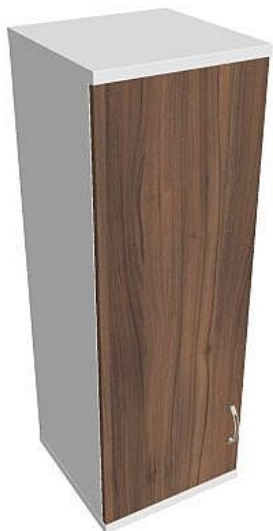

Skříň policová dvéřová 115.2*40 cm S34001LH, bílá/ořech

» Nábytek a doplňky » Skříně » Strong » Skříně střední (OH3, 115,2cm

Množství v balení 1

Part number S 3 40 01 L H

Kód produktu 6042096

Skladem: Na objednávku

Skříň policová dvéřová 115.2*40 cm S34001LH, bílá/ořech

» Nábytek a doplňky » Skříně » Strong » Skříně střední (OH3, 115,2cm

Popis

Kancelářské skříně STRONG - to je pevná robustní konstrukce korpusů a vysoká nosnost polic. Využití naleznou, spolu s ostatními řadami kancelářského nábytku HOBIS, ve všech kancelářských prostorech. Nabízíme kancelářské skříně otevřené, zavřené (s plnými či prosklenými dveřmi) a roletové. Dveře jsou osazeny tlumiči pantů, které zabrání prudkému zavření. Výška kancelářských skříní je 76,8, 115,2 nebo 192 cm. Šířka je 80 nebo 40cm, hloubka 42 cm. Výška úložného prostoru je přizpůsobena na výšku standardního šanonu. Odolné materiály (Egger) a kvalitní kování (Blum) pocházejí výhradně z Evropské unie. Důmyslná konstrukce a přesná výroba zajišťuje absolutní pevnost kancelářských skříní. Půda, dno i police mají tloušťku 25 mm a na přední straně jsou chráněné ABS hranou 2 mm. Zbytek korpusu má tloušťku 18 mm a hranu ABS 1 mm. Bezkonkurenční nosnost a variabilita - to jsou hlavní přednosti polic kancelářských skříní HOBIS Strong. Záda jsou vždy pohledová, takže skříně můžete použít jako prostorový dělicí prvek. Stoly můžete vybírat z nabídky kancelářského nábytku HOBIS. rozměry: 115.2 x 40 x 40 cm dekor: bílá/ořech výšková rektifikace skryté vedení kabeláže důkladné osazení ABS hranami 5 let záruka certifikace EU

Parametry

Part number	S 3 40 01 L H
Množství v balení	1
Řada	STRONG
Barva	Ořech