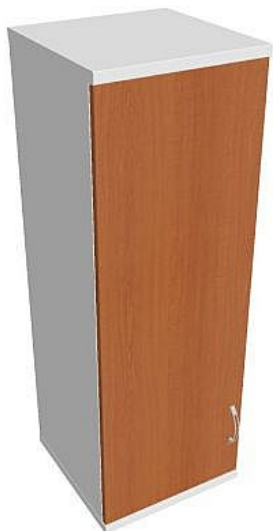

Skříň policová dvéřová 115.2*40 cm S34001LH, bílá/třešeň

» Nábytek a doplňky » Skříně » Strong » Skříně střední (OH3, 115,2cm

Množství v balení 1

Part number S 3 40 01 L H

Kód produktu 6042095

Skladem: Na objednávku

Skříň policová dvéřová 115.2*40 cm S34001LH, bílá/třešeň

» Nábytek a doplňky » Skříně » Strong » Skříně střední (OH3, 115,2cm

Popis

Kancelářské skříně STRONG - to je pevná robustní konstrukce korpusů a vysoká nosnost polic. Využití naleznete spolu s ostatními řadami kancelářského nábytku HOBIS, ve všech kancelářských prostorech. Nabízíme kancelářské skříně otevřené, zavřené (s plnými či prosklenými dveřmi) a roletové. Dveře jsou osazeny tlumiči pantů, které zabrání prudkému zavření. Výška kancelářských skříní je 76,8, 115,2 nebo 192 cm. Šířka je 80 nebo 40cm, hloubka 42 cm. Výška úložného prostoru je přizpůsobena na výšku standardního šanonu. Odolné materiály (Egger) a kvalitní kování (Blum) pocházejí výhradně z Evropské unie. Důmyslná konstrukce a přesná výroba zajišťuje absolutní pevnost kancelářských skříní. Půda, dno i police mají tloušťku 25 mm a na přední straně jsou chráněné ABS hranou 2 mm. Zbytek korpusu má tloušťku 18 mm a hranu ABS 1 mm. Bezkonkurenční nosnost a variabilita - to jsou hlavní přednosti polic kancelářských skříní HOBIS Strong. Zada jsou vždy pohledová, takže skříně můžete použít jako prostorový dělicí prvek. Stoly můžete vybírat z nabídky kancelářského nábytku HOBIS. rozměry: 115.2 x 40 x 40 cm dekor: bílá/třešeň výšková rektifikace skryté vedení kabeláže důkladné osazení ABS hranami 5 let záruka certifikace EU

Parametry

Part number	S 3 40 01 L H
Množství v balení	1
Řada	STRONG
Barva	Třešeň