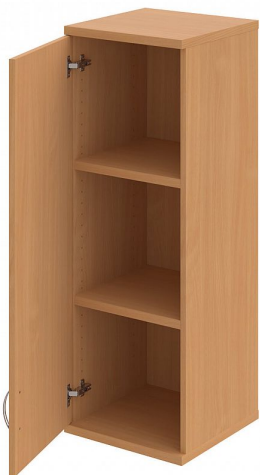

Skříň policová dvéřová 115.2*40 cm S34001LH, buk/buk

» Nábytek a doplňky » Skříně » Strong » Skříně střední (OH3, 115,2cm

Množství v balení 1

Part number S 3 40 01 L H

Kód produktu 6042109

Skladem:

Skladem u dodavatele

Skříň policová dvéřová 115.2*40 cm S34001LH, buk/buk

» Nábytek a doplňky » Skříně » Strong » Skříně střední (OH3, 115,2cm

Popis

Kancelářské skříně STRONG - to je pevná robustní konstrukce korpusů a vysoká nosnost polic. Využití naleznou, spolu s ostatními řadami kancelářského nábytku HOBIS, ve všech kancelářských prostorech. Nabízíme kancelářské skříně otevřené, zavřené (s plnými či prosklenými dveřmi) a roletové. Dveře jsou osazeny tlumiči pantů, které zabrání prudkému zavření. Výška kancelářských skříní je 76,8, 115,2 nebo 192 cm. Šířka je 80 nebo 40cm, hloubka 42 cm. Výška úložného prostoru je přizpůsobena na výšku standardního šanonu. Odolné materiály (Egger) a kvalitní kování (Blum) pocházejí výhradně z Evropské unie. Důmyslná konstrukce a přesná výroba zajišťuje absolutní pevnost kancelářských skříní. Půda, dno i police mají tloušťku 25 mm a na přední straně jsou chráněné ABS hranou 2 mm. Zbytek korpusu má tloušťku 18 mm a hranu ABS 1 mm. Bezkonkurenční nosnost a variabilita - to jsou hlavní přednosti polic kancelářských skříní HOBIS Strong. Záda jsou vždy pohledová, takže skříně můžete použít jako prostorový dělicí prvek. Stoly můžete vybírat z nabídky kancelářského nábytku HOBIS. rozměry: 115.2 x 40 x 40 cm dekor: buk/buk výšková rektifikace skryté vedení kabeláže důkladné osazení ABS hranami 5 let záruka certifikace EU