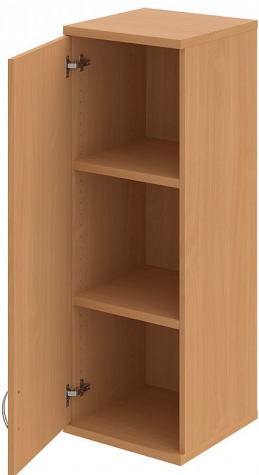

# Skříň policová dvéřová 115.2\*40 cm S34001LH, buk/buk

» Nábytek a doplňky » Skříně » Strong » Skříně střední (OH3, 115,2cm

Množství v balení 1

Part number S 3 40 01 L H

Kód produktu 6042109

Skladem:

Skladem u dodavatele

# Skříň policová dvéřová 115.2\*40 cm S34001LH, buk/buk

» Nábytek a doplňky » Skříně » Strong » Skříně střední (OH3, 115,2cm

## Popis

Kancelářské skříně STRONG - to je pevná robustní konstrukce korpusů a vysoká nosnost polic. Využití naleznou, spolu s ostatními řadami kancelářského nábytku HOBIS, ve všech kancelářských prostorech. Nabízíme kancelářské skříně otevřené, zavřené (s plnými či prosklenými dveřmi) a roletové. Dveře jsou osazeny tlumiči pantů, které zabrání prudkému zavření. Výška kancelářských skříní je 76,8, 115,2 nebo 192 cm. Šířka je 80 nebo 40cm, hloubka 42 cm. Výška úložného prostoru je přizpůsobena na výšku standardního šanonu. Odolné materiály (Egger) a kvalitní kování (Blum) pocházejí výhradně z Evropské unie. Důmyslná konstrukce a přesná výroba zajišťuje absolutní pevnost kancelářských skříní. Půda, dno i police mají tloušťku 25 mm a na přední straně jsou chráněné ABS hranou 2 mm. Zbytek korpusu má tloušťku 18 mm a hranu ABS 1 mm. Bezkonkurenční nosnost a variabilita - to jsou hlavní přednosti polic kancelářských skříní HOBIS Strong. Záda jsou vždy pohledová, takže skříně můžete použít jako prostorový dělicí prvek. Stoly můžete vybírat z nabídky kancelářského nábytku HOBIS. rozměry: 115.2 x 40 x 40 cm dekor: buk/buk výšková rektifikace skryté vedení kabeláže důkladné osazení ABS hranami 5 let záruka certifikace EU