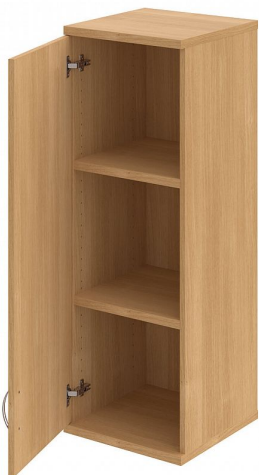

Skříň policová dvéřová 115.2*40 cm S34001LH, dub/dub

» Nábytek a doplňky » Skříně » Strong » Skříně střední (OH3, 115,2cm

Množství v balení 1

Kód produktu 6060240

Skladem:

Skladem u dodavatele

Skříň policová dvéřová 115.2*40 cm S34001LH, dub/dub

» Nábytek a doplňky » Skříně » Strong » Skříně střední (OH3, 115,2cm

Popis

Kancelářské skříně STRONG - to je pevná robustní konstrukce korpusů a vysoká nosnost polic. Využití naleznou, spolu s ostatními řadami kancelářského nábytku HOBIS, ve všech kancelářských prostorech. Nabízíme kancelářské skříně otevřené, zavřené (s plnými či prosklenými dveřmi) a roletové. Dveře jsou osazeny tlumiči pantů, které zabrání prudkému zavření. Výška kancelářských skříní je 76,8, 115,2 nebo 192 cm. Šířka je 80 nebo 40cm, hloubka 42 cm. Výška úložného prostoru je přizpůsobena na výšku standardního šanonu. Odolné materiály (Egger) a kvalitní kování (Blum) pocházejí výhradně z Evropské unie. Důmyslná konstrukce a přesná výroba zajišťuje absolutní pevnost kancelářských skříní. Půda, dno i police mají tloušťku 25 mm a na přední straně jsou chráněné ABS hranou 2 mm. Zbytek korpusu má tloušťku 18 mm a hranu ABS 1 mm. Bezkonkurenční nosnost a variabilita - to jsou hlavní přednosti polic kancelářských skříní HOBIS Strong. Zada jsou vždy pohledová, takže skříně můžete použít jako prostorový dělicí prvek. Stoly můžete vybírat z nabídky kancelářského nábytku HOBIS. rozměry: 115.2 x 40 x 40 cm dekor: dub/dub výšková rektifikace skryté vedení kabeláže důkladné osazení ABS hranami 5 let záruka certifikace EU